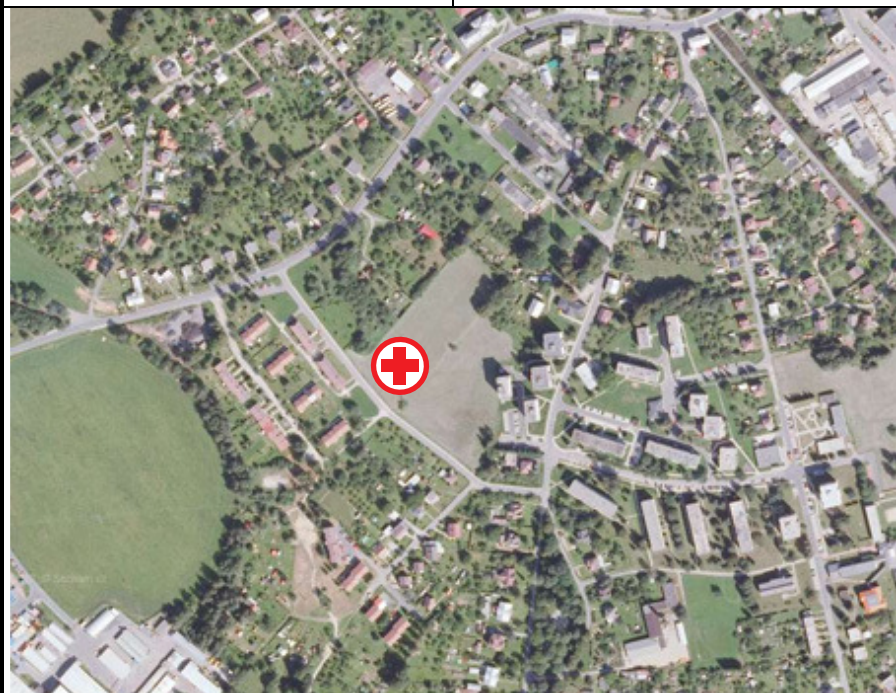

ZLATÉ HORY

N: 50°15,51' E: 017°23,48'

ELEV.: 1415 FT

Adresa / Address: MÚ Zlaté Hory, nám. Svobody 80, 793 76 Zlaté Hory

Telefon / Phone: +420 584 426 126

Telefon ZS / Phone Emergency service: 155

Kategorie přiblížení / ARR category:
VFR – den(day) / noc (night)*

Kategorie vrtulníku CAT A

Doporučené směry přiblížení / Recommended headings ARR: 350° ODLETU/DEP: 170°

Zakázané sektory / Prohibited sectors: ne / no

Význačné překážky / Significant obstacles: ne / no

Povrch plochy / Surface: beton / concrete