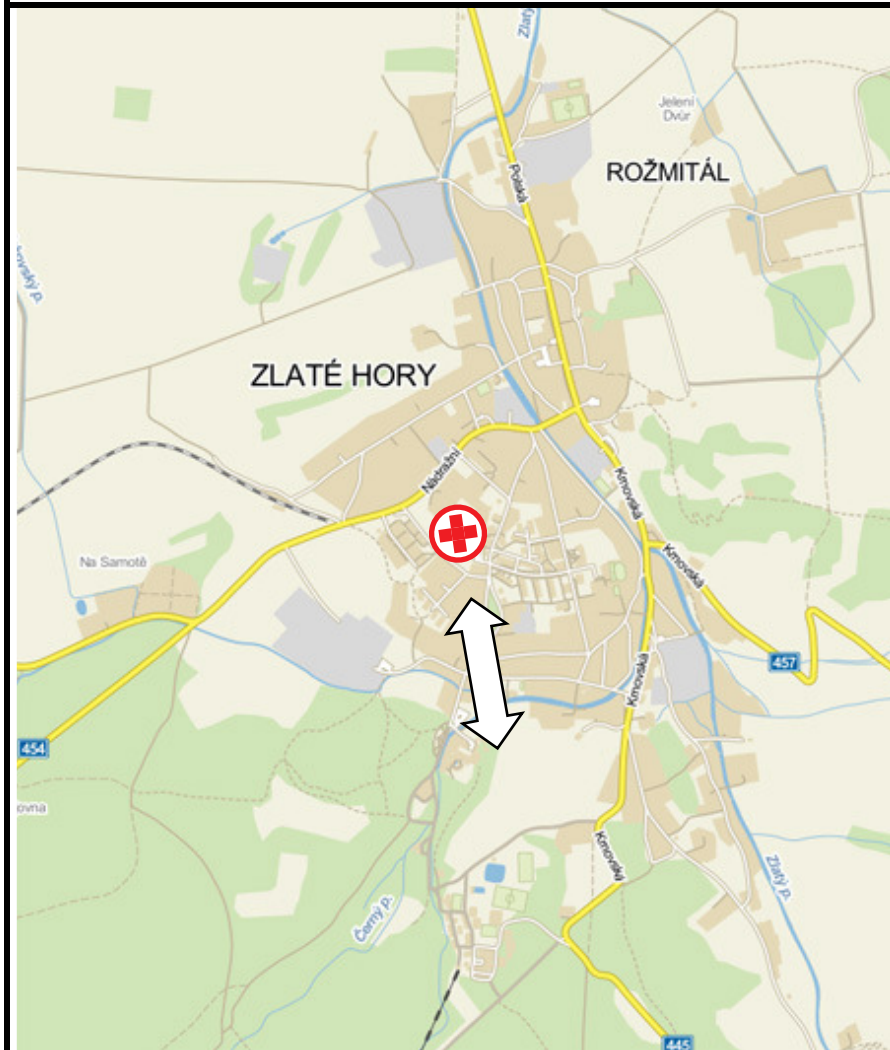

ZLATÉ HORY

VISUAL APPROACH CHART