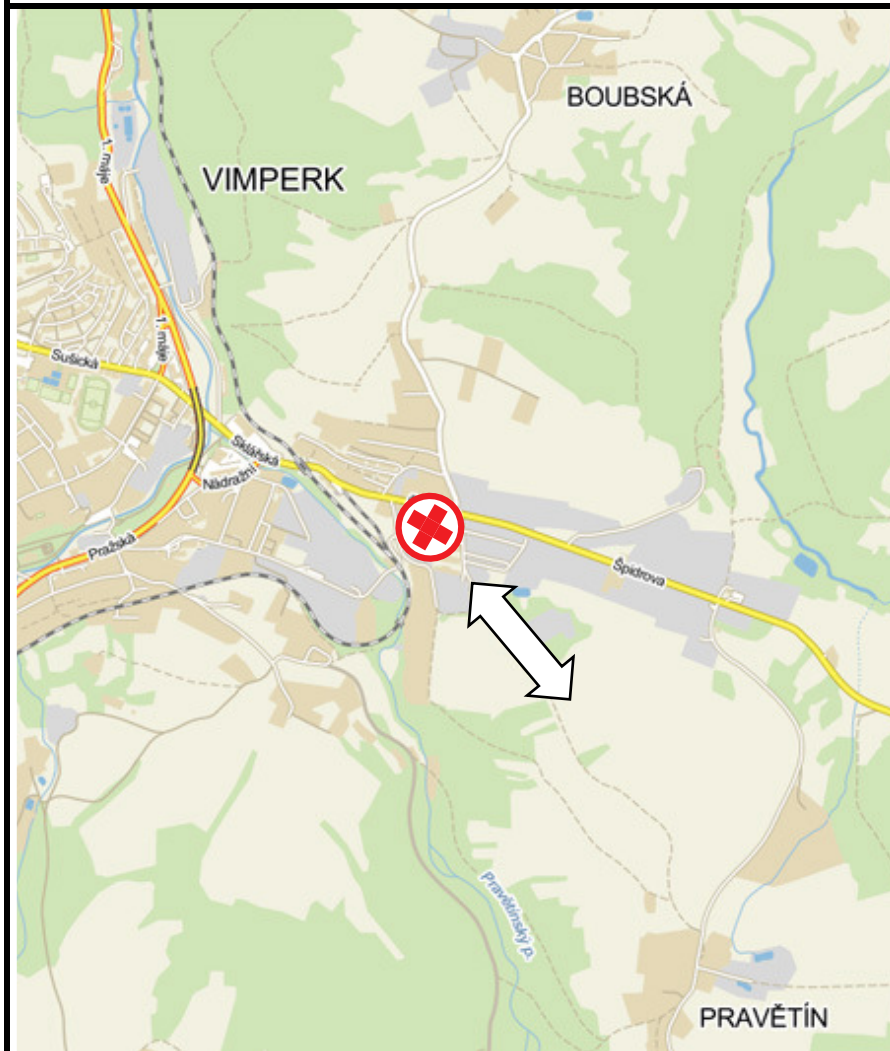

VIMPERK

N: 48°03,27' E: 013°47,77'

ELEV.: 2297 FT

Adresa / Address: HZS JČK Špidrova 45/3, 385 01 Vimperk

Telefon / Phone: +420 950 212 011

Telefon ZS / Phone Emergency service: 155

Kategorie přiblížení / ARR category: VFR – den(day)	Kategorie vrtulníku CAT A
Doporučené směry přiblížení a ODLETU/DEP:	330°, 150°
Zakázané sektory / Prohibited sectors:	ne / no
Význačné překážky / Significant obstacles:	ne / no
Povrch plochy / Surface: asphalt / asphalt	Určení / Description: plocha u hasičů / area in the park
Označení plochy / Area marking: ne / no	Osvětlení / Lighting: ne / no
FATO: 80 x 40 m	TLOF: dtto FATO
Poznámka / Remark: Stupeň seznámení: den - B	

GPS 101

VIMPERK

VISUAL APPROACH CHART

alfa  **helicopter**

GPS 101