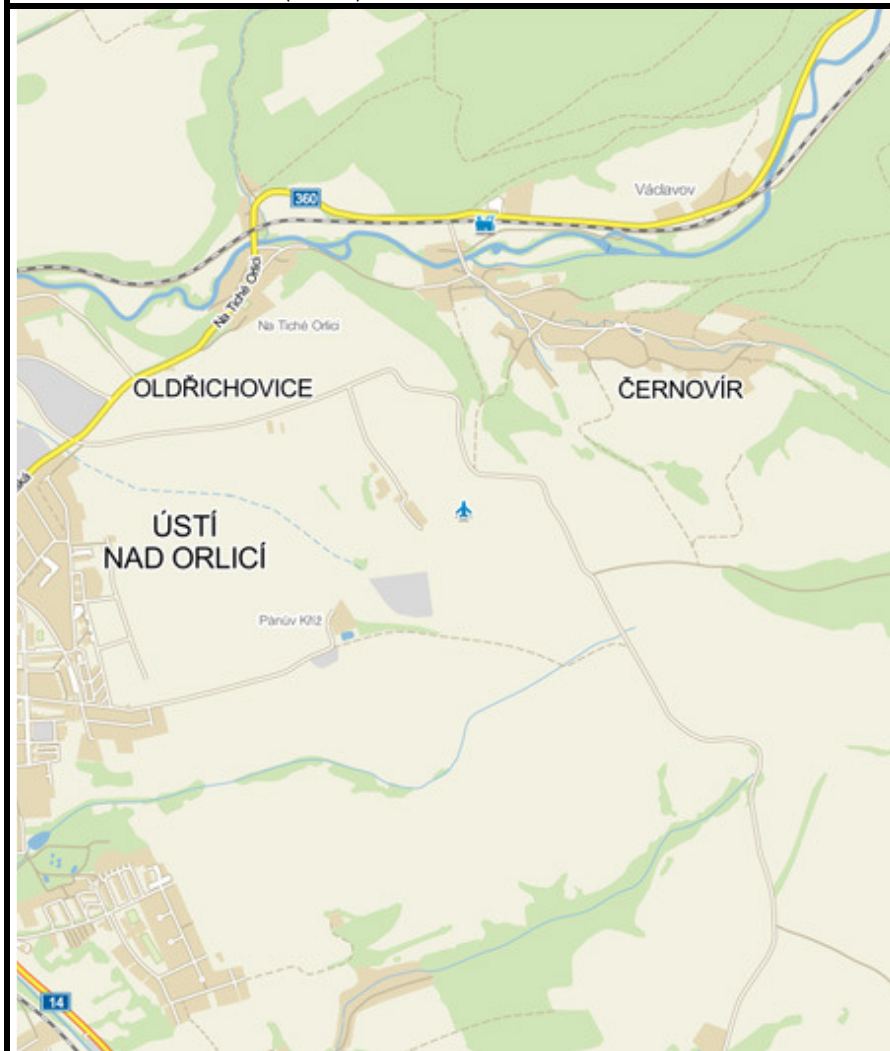

ÚSTÍ NAD ORLICÍ (LKUO)

VISUAL APPROACH CHART

alfa **helicopter**

GPS LKUO