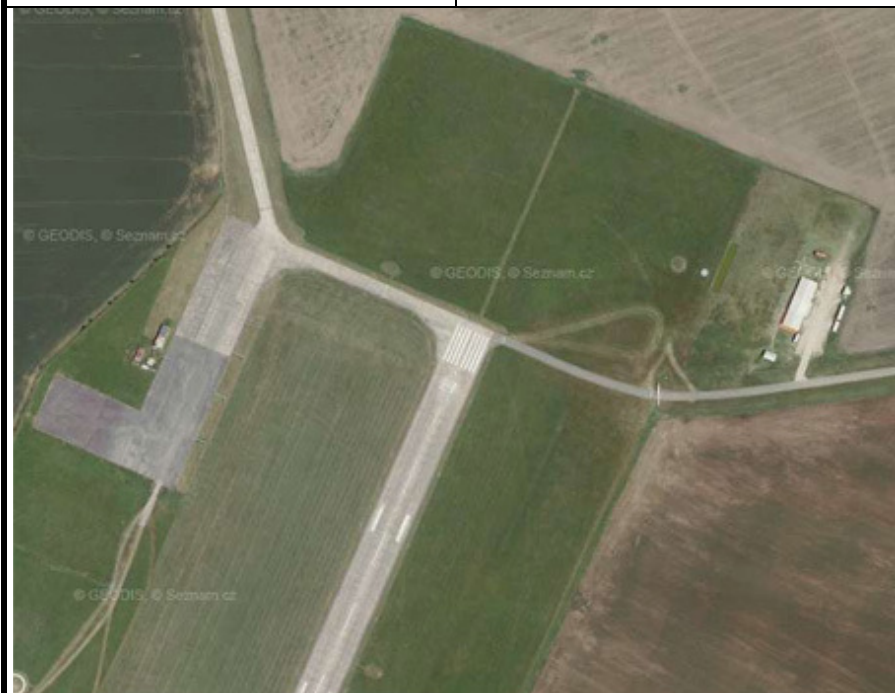

U.HRADIŠTĚ–NOC (LKKU)

N: 49°01,76' E: 017°26,38'

ELEV.: 581 FT

Adresa / Address: letiště Kunovice

Telefon / Phone: +420 572 818 111

Telefon ZS / Phone Emergency service: 155

Kategorie přiblížení / ARR category:
VFR – noc / night *

Kategorie vrtulníku CAT A

Doporučené směry přiblížení / Recommended headings ARR: viz. LKKU

Zakázané sektory / Prohibited sectors: ne / no

Význačné překážky / Significant obstacles: ne / no

Povrch plochy / Surface: beton / concrete

Určení / Description: APN

Označení plochy / Area marking: ne / no

Osvětlení / Lighting: ne / no

FATO: dtto TLOF

TLOF: 30 x 30 m

Poznámka / Remark: přílety a odlety viz. / arrivals and departures see AD LKKU,
http://lis.rlp.cz/ais_data/www_main_control/fm.cz_aip.htm