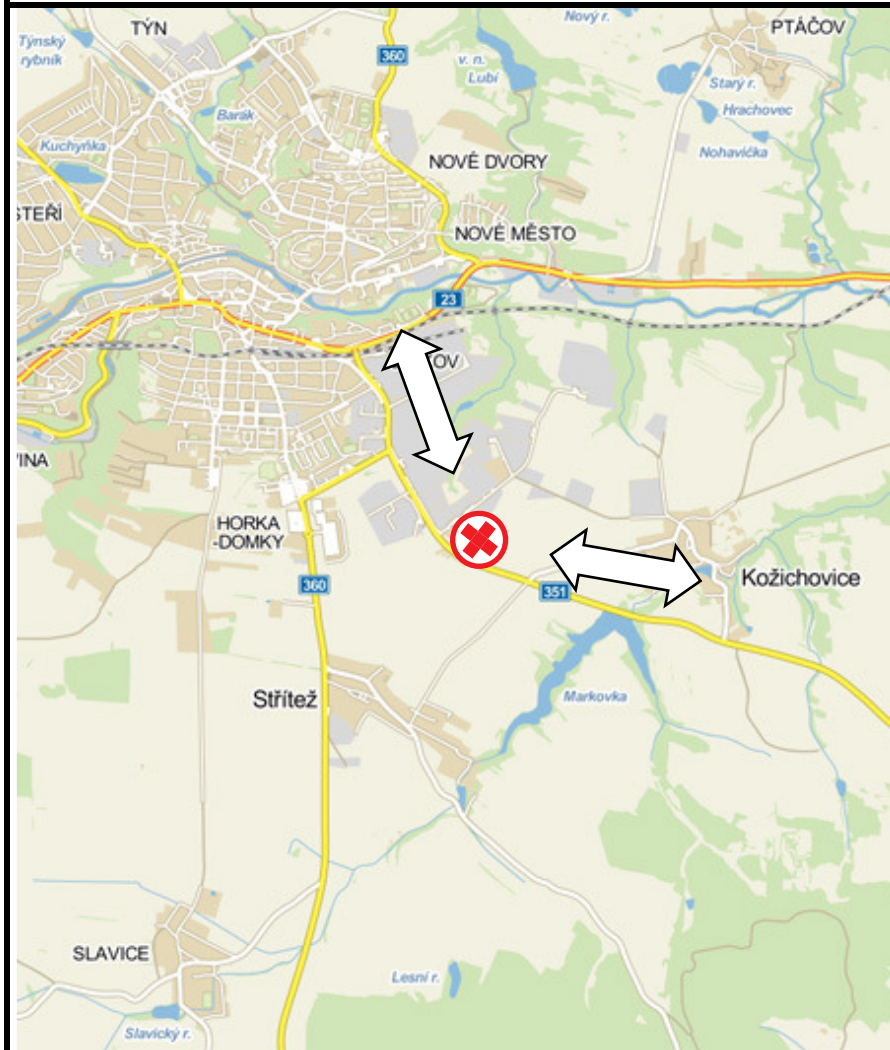

TŘEBÍČ

VISUAL APPROACH CHART