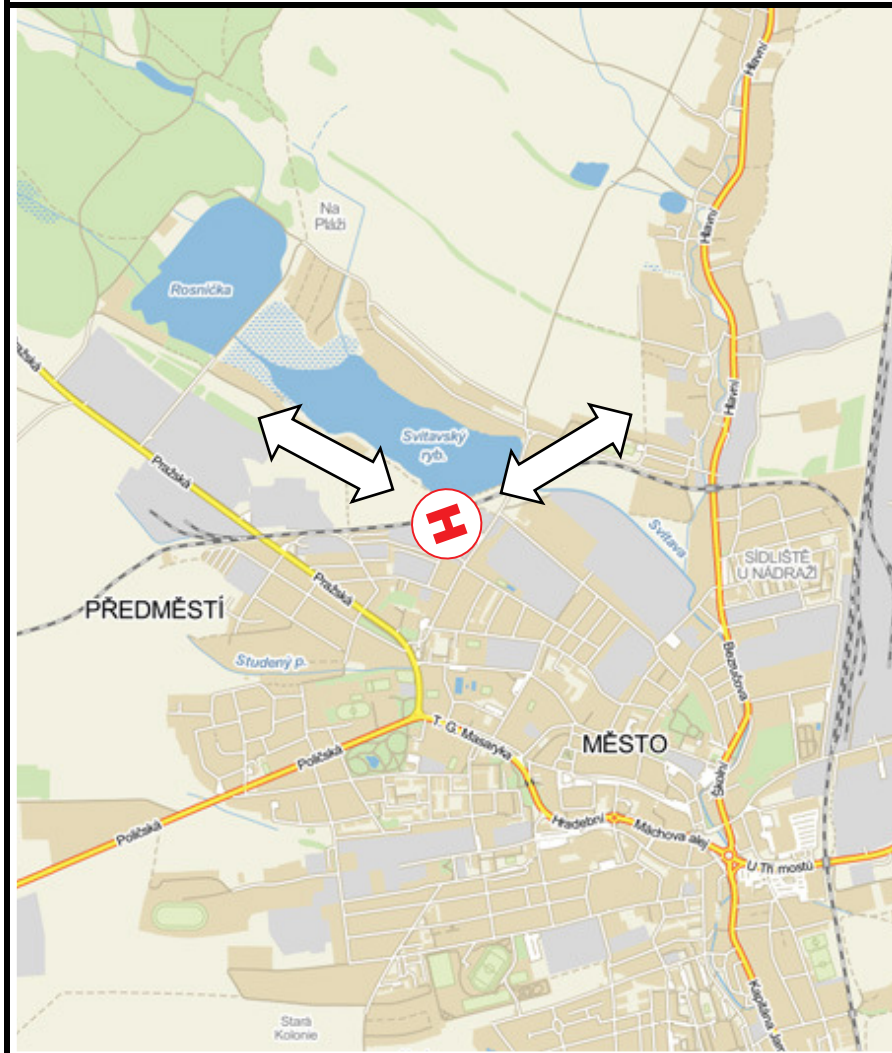

Poznámka / Remark: - viz. / see AD 3 HELIPORTY, http://lis.rlp.cz/ais_data/aip/data/valid/a3-0.pdf

*- vlastní postupy / respective procedures

Stupeň seznámení: den - A, noc - B

GPS 71

SVITAVY

VISUAL APPROACH CHART

alfa  **helicopter**

GPS 71