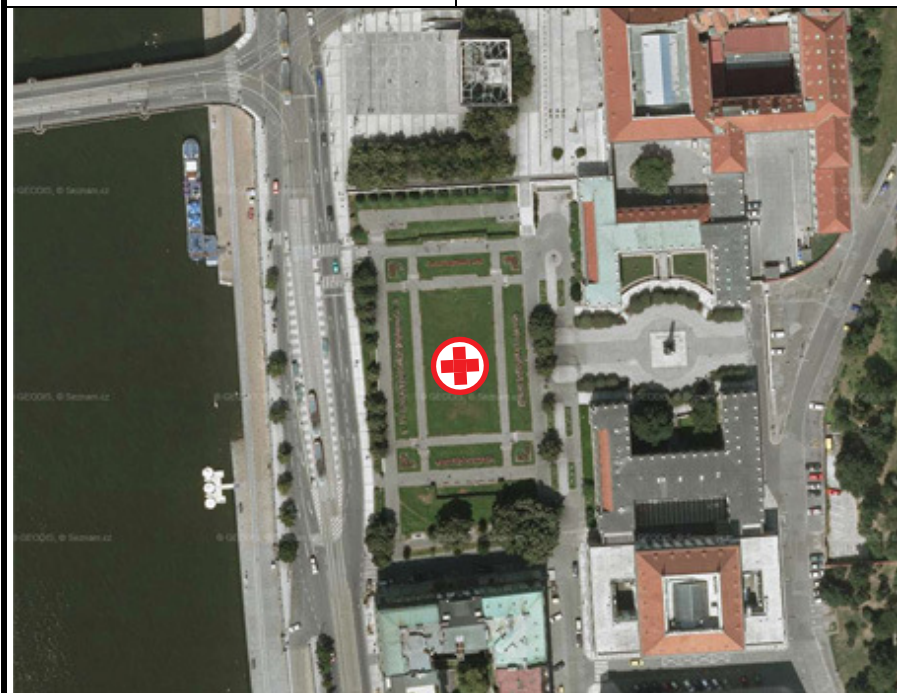

# PRAHA-ZITKOVY SADY

N: 50°04,33' E: 014°24,88'

ELEV.: 648 FT

Adresa / Address: ZZSHMP, Korunní 98, 101 00 Praha 10

Telefon / Phone:

Telefon ZS / Phone Emergency service: 155

Kategorie přiblížení / ARR category:  
VFR – den(day)