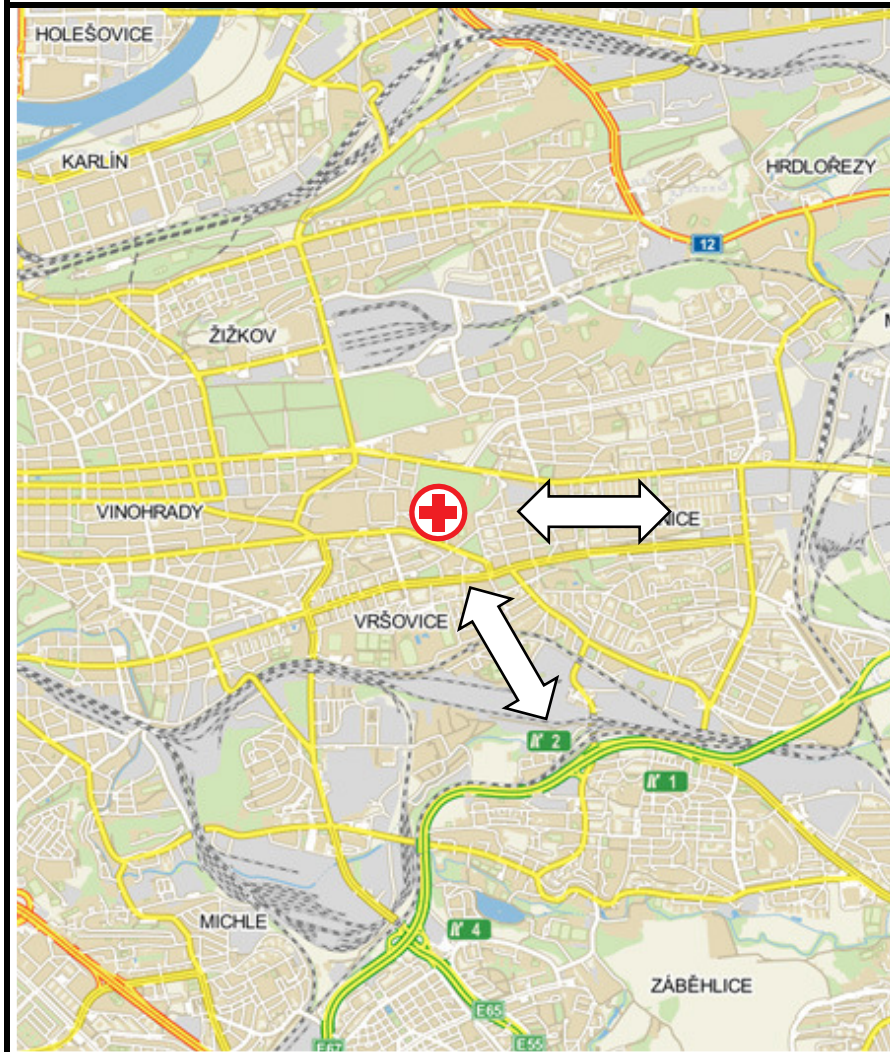

PRAHA-VINOHRADY

N: 50°04,48' E: 014°28,92'

ELEV.: 790 FT

Adresa / Address: FN Královské Vinohrady, Šrobárova 1150/50, Praha 10, 100 34

Telefon / Phone: +420 267 16 1111

Telefon ZS / Phone Emergency service: 155

Kategorie přiblížení / ARR category: VFR – den(day) / noc(night)*	Kategorie vrtulníku	CAT A
Doporučené směry přiblížení a odletu / Recommended headings ARR and DEP: neuvédno / not said		
Zakázané sektory / Prohibited sectors: ne / no		
Význačné překážky / Significant obstacles: ne / no		
Povrch plochy / Surface: asfalt / asphalt	Určení / Description:	samostatná plocha / standalone area
Označení plochy / Area marking: ano / yes	Osvětlení / Lighting:	ne / no
FATO: 40 x 50 m	TLOF:	20 x 20 m

Poznámka / Remark: *- vlastní postupy / respective procedures
Stupeň seznámení: den - A, noc - B

GPS 31

PRAHA-VINOHRADY

VISUAL APPROACH CHART

alfa  **helicopter**

GPS 31