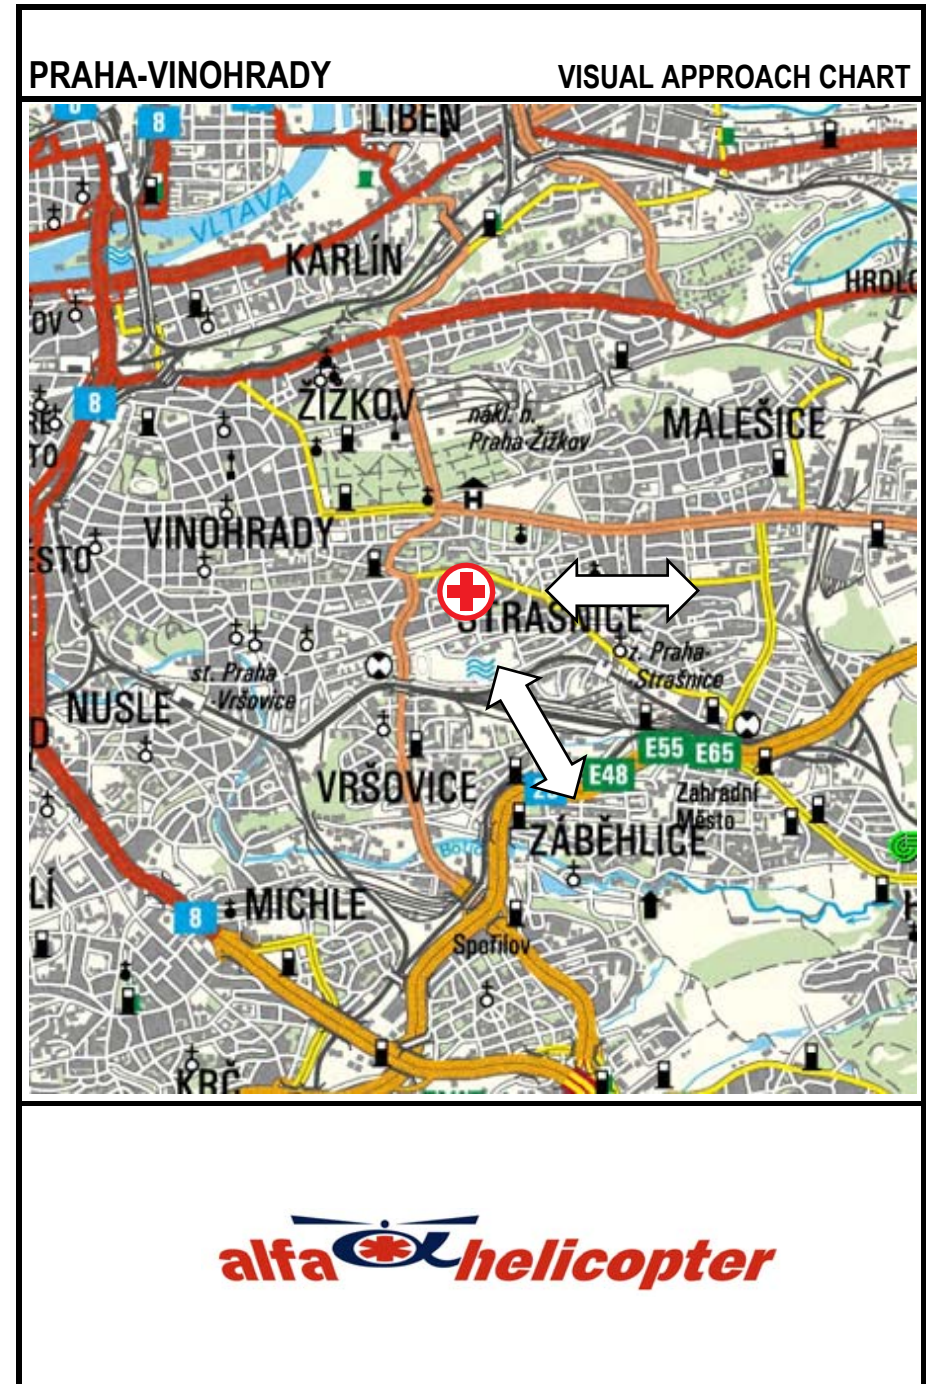

PRAHA-VINOHRADY		N: 50°04,48' E: 014°28,92'	
		ELEV.: 790 FT	
Adresa / Address:			
Telefon / Phone:		Telefon ZS / Phone Emergency service:	
Radiostanice ZS- frekvence / Emergency service radio:		Volací znak / Call sign:	
RUZYNĚ RADAR:	119,000 MHz	KBELY VĚŽ:	120,750 MHz
RUZYNĚ RADAR:	118,300 MHz	RUZYNĚ ATIS:	122,150 MHz
			
Kategorie přiblížení / ARR category:		Třída výkonnosti vrtulníku / Helicopter performance category:	
VFR – den(day) / noc(night)*		CAT A	
Doporučené směry přiblížení a odletu / Recommended headings ARR and DEP:			
neuveдено / not said			
Zakázané sektory / Prohibited sectors:			
Význačné překážky / Significant obstacles:			
Povrch plochy / Surface: asfalt / asphalt		Určení / Description: samostatná plocha / standalone area	
Označení plochy / Area marking: ano / yes		Osvětlení / Lighting: ne / no	
FATO:	40 x 50 m	TLOF:	20 x 20 m
Poznámka / Remark: *- vlastní postupy / respective procedures			

GPS 31

GPS 31