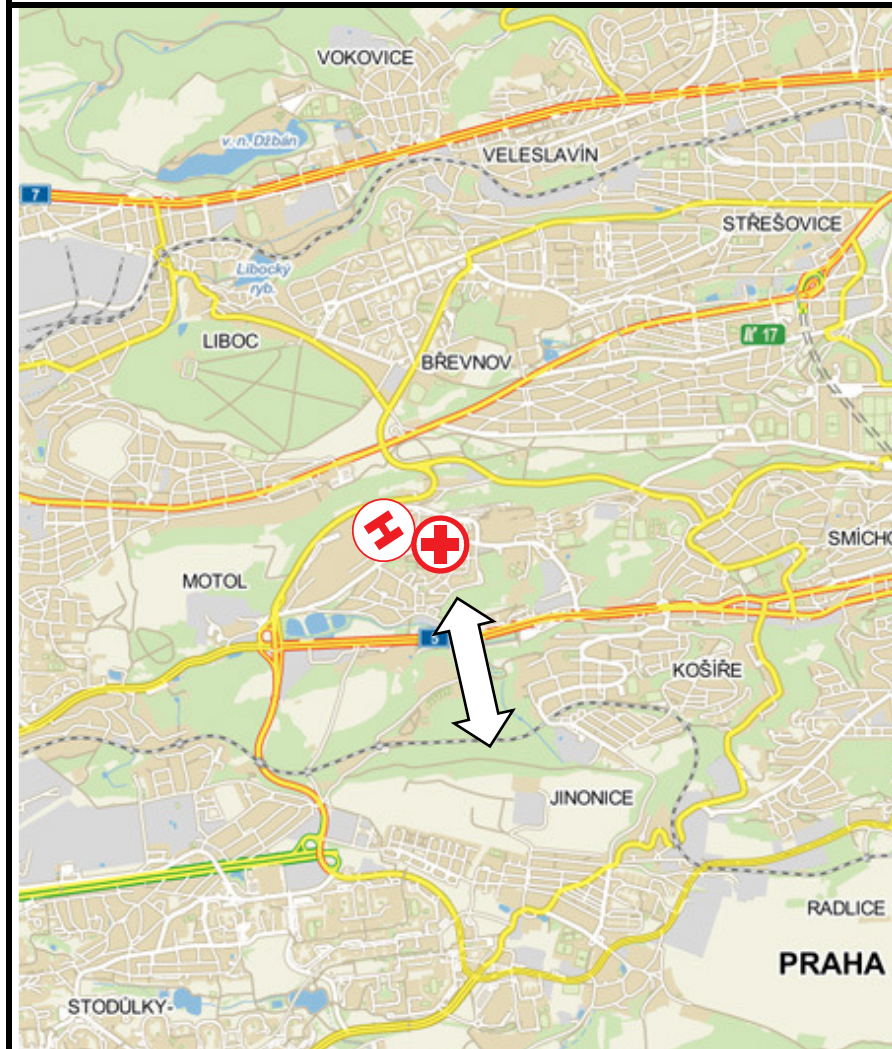

FATO: 30 x 30 m

TLOF: 10 x 10 m

Poznámka / Remark:

Stupeň seznámení: den - B

GPS 104

PRAHA-MOTOL II

VISUAL APPROACH CHART

alfa  **helicopter**

GPS 104