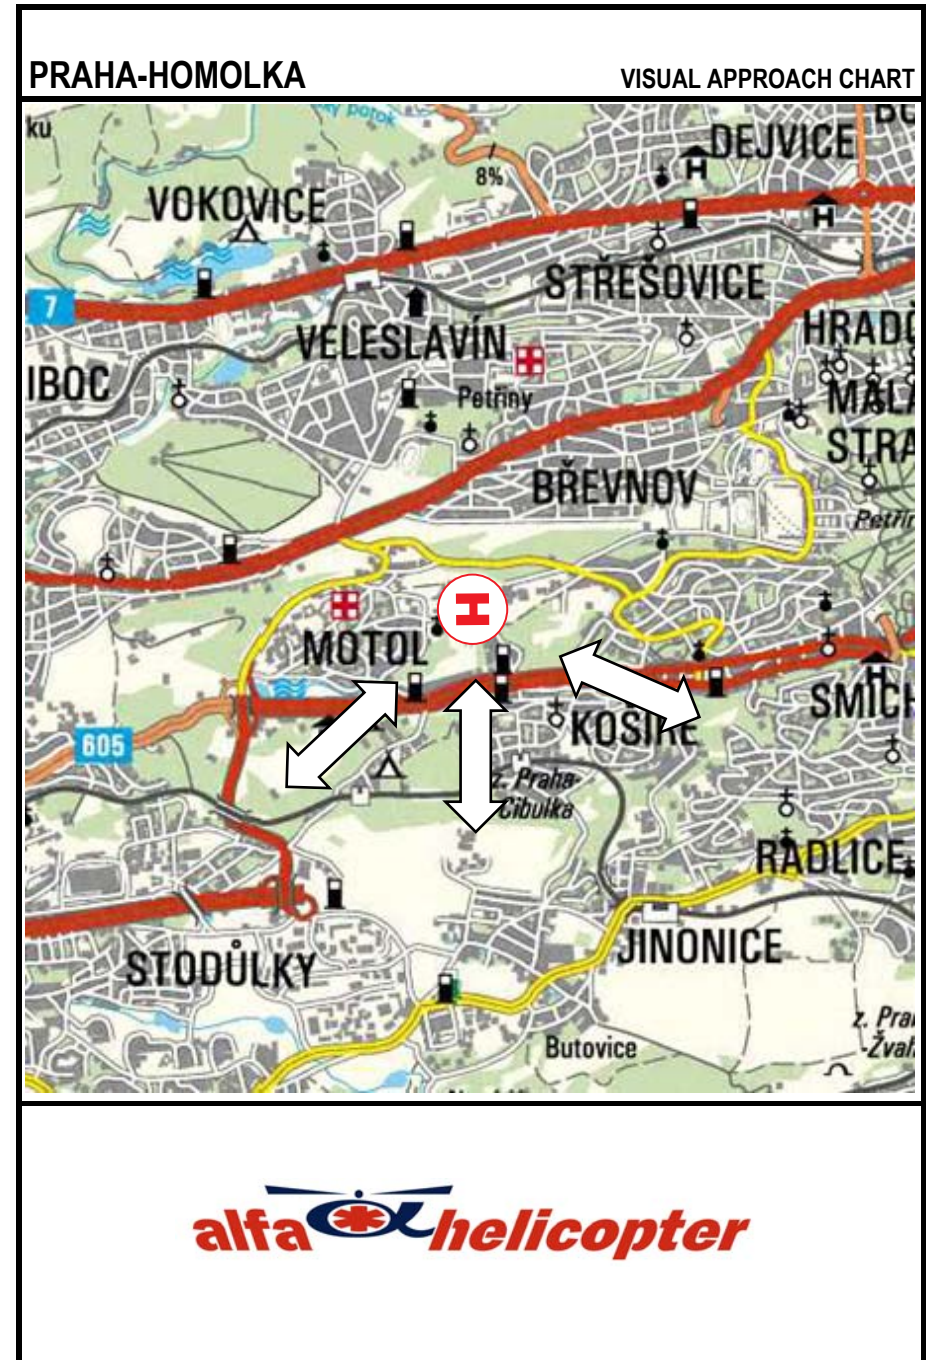

PRAHA-HOMOLKA		N: 50°04,15' E: 014°21,27'	
ELEV.: 930 FT			
Adresa / Address:			
Telefon / Phone:		Telefon ZS / Phone Emergency service:	
Radiostanice ZS– frekvence / Emergency service radio:		Volací znak / Call sign:	
RUZYNĚ VĚŽ:	118,100 MHz	RUZYNĚ RADAR:	119,000 MHz
RUZYNĚ ATIS:	122,150 MHz	RUZYNĚ RADAR:	118,300 MHz
			
Kategorie přiblížení / ARR category: VFR – den(day)		Třída výkonnosti vrtulníku / Helicopter performance category: CAT A	
Doporučené směry přiblížení / Recommended headings ARR:			
Zakázané sektory / Prohibited sectors:			
Význačné překážky / Significant obstacles:			
Povrch plochy / Surface: paving	zámková dlažba /	Určení / Description: standalone area	samostatná plocha /
Označení plochy:	ano	Osvětlení / Lighting:	ne / no
FATO:		TLOF:	10 x 10 m

GPS

GPS