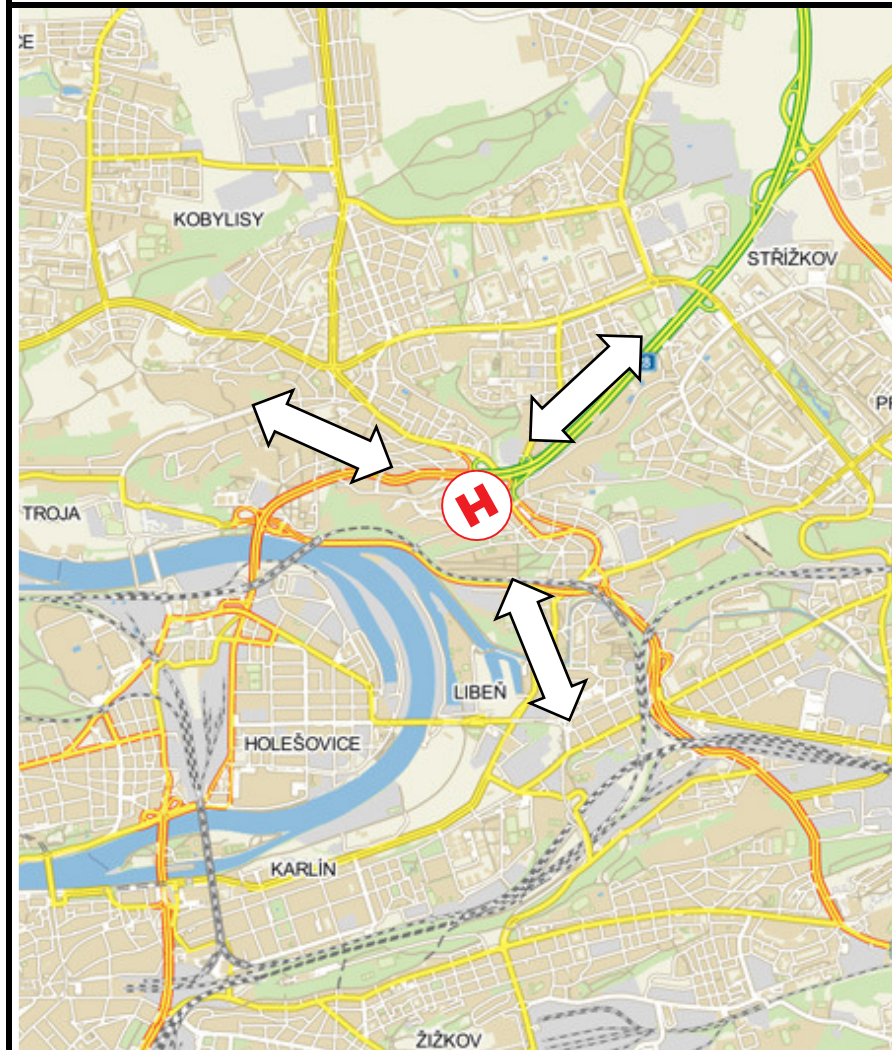

Kategorie vrtulníku: CAT A

přiblížení/approaches: den/day 109°, 187°, 340°; noc/night 340°;
vzlety/take-offs: den/day 007°, 160°, 289°; noc/night 160°, 289°

Zakázané sektory / Prohibited sectors: ne / no

Významné překážky / Significant obstacles: ne / no

Povrch plochy: beton

Určení: samostatná plocha

Označení plochy: ano

Osvětlení: ano

FATO: průměr/diameter 29 m

TLOF: 14 x 14 m

Poznámka / Remark: - viz. / see AD 3 HELIPORTY, http://lis.rlp.cz/ais_data/aip/data/valid/a3-0.pdf

*- vlastní postupy / respective procedures

Stupeň seznámení: den - A, noc - B

GPS 30

PRAHA-BULOVKA

VISUAL APPROACH CHART

alfa  **helicopter**

GPS 30