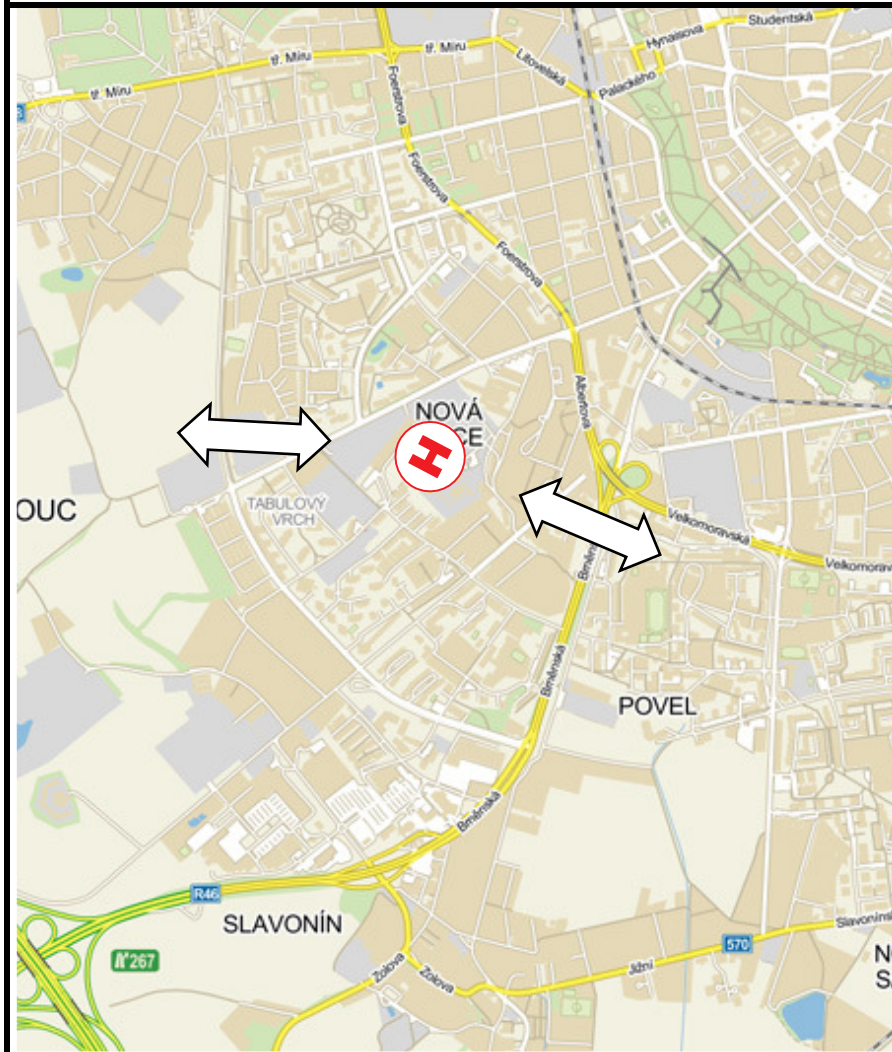

OLOMOUC FN

N: 49°35,04' E: 017°14,19'

ELEV.: 873 FT

Adresa / Address: FN Olomoucl. P. Pavlova 6, 775 20 Olomouc

Telefon / Phone: +420 585 852 870 Telefon ZS / Phone Emergency service: 155

Kategorie přiblížení / ARR category: VFR – den(day) / noc(night)*	Kategorie vrtulníku: CAT A
Doporučené směry přiblížení / Recommended headings ARR: 098°, 293° DEP: 113°, 278°	
Zakázané sektory / Prohibited sectors: ne / no	
Význačné překážky / Significant obstacles: ne / no	
Povrch plochy / Surface: beton / concrete	Určení / Description: samostatná plocha / standalone area
Označení plochy / Area marking: ano / yes	Osvětlení / Lighting: ano / yes
FATO: dtto TLOF	TLOF: kruh/circle - průměr/diameter 19,5 m
Poznámka / Remark: - viz. / see AD 3 HELIPORTY, http://lis.rtp.cz/ais_data/aip/data/valid/a3-0.pdf	
*- vlastní postupy / respective procedures	
Stupeň seznámení: den - A, noc - B	

GPS 123

OLOMOUC FN

VISUAL APPROACH CHART

alfa  **helicopter**

GPS 123