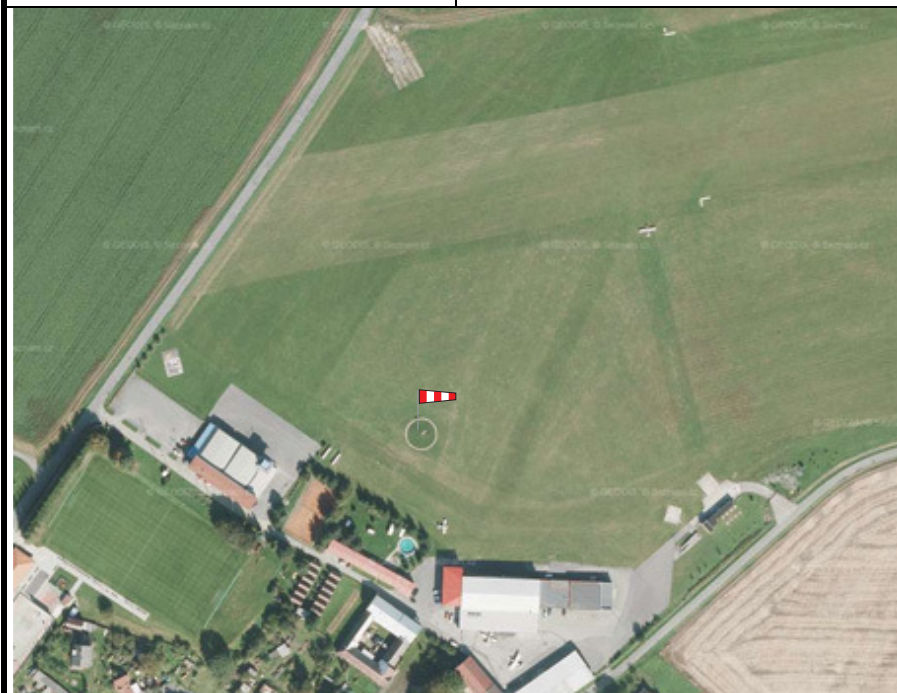

**M.TŘEBOVÁ** (LKMK)

N: 49°47,90' E: 016°41,26'

ELEV.: 1322 FT

Adresa / Address: letiště, 569 32 Staré Město

Telefon / Phone: AFIS +420 461 311 136

Telefon ZS / Phone Emergency service: 155

Kategorie přiblížení / ARR category:  
VFR – den(day)/ noc(nigt)\*

Kategorie vrtulníku: CAT A

Doporučené směry přiblížení / Recommended headings ARR: viz. LKMK

Zakázané sektory / Prohibited sectors: ne / no

Význačné překážky / Significant obstacles: ne / no

Povrch plochy / Surface: tráva / grass

Určení / Description:

Označení plochy / Area marking: ne / no

Osvětlení / Lighting: ne / no

FATO: dtto TLOF

TLOF: 30 x 30 m

Poznámka / Remark: - přiletý a odlety viz. / see AD LKMK

[http://lis.rlp.cz/ais\\_data/www\\_main\\_control/fm\\_cz\\_aip.htm](http://lis.rlp.cz/ais_data/www_main_control/fm_cz_aip.htm)

\*- vlastní postupy / respective procedures

Stupeň seznámení: den - A, noc - B

GPS LKMK

**M.TŘEBOVÁ** (LKMK)

VISUAL APPROACH CHART

GPS LKMK