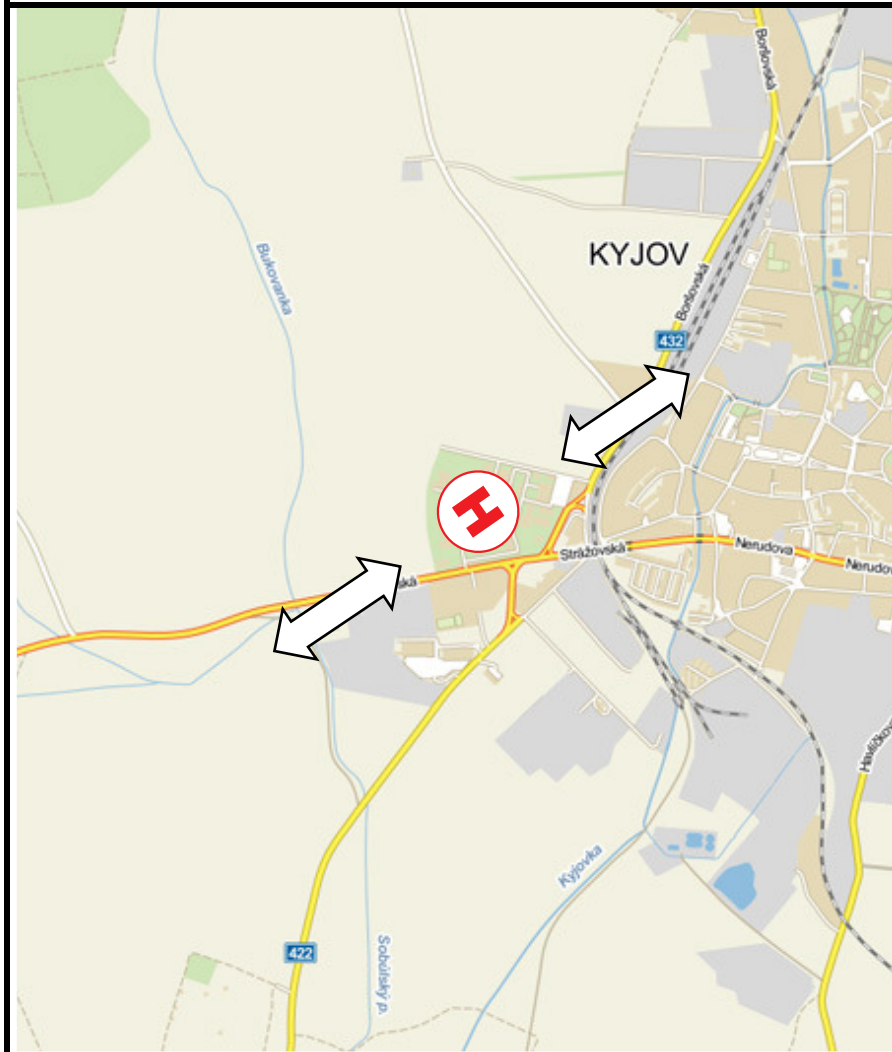

Doporučené směry přiblížení / Recommended headings ARR: 079°, 119°, 239° ODLETU/DEP: 059°, 119°, 239°

Zakázané sektory / Prohibited sectors: ne / no

Význačné překážky / Significant obstacles: ne / no

Povrch plochy / Surface: beton / concrete

Určení / Description: samostatná plocha / standalone area

Označení plochy / Area marking: ano / yes

Osvětlení / Lighting: ano / yes

FATO: dtto TLOF

TLOF: kruh / circle průměr /diameter 20m

Poznámka / Remark: -viz. / see AD 3 HELIPORTY, http://lis.rlp.cz/ais_data/aip/data/valid/a3-0.pdf

*- vlastní postupy / respective procedures

Stupeň seznámení: den - A, noc - B

GPS 23

KYJOV**VISUAL APPROACH CHART**

GPS 23