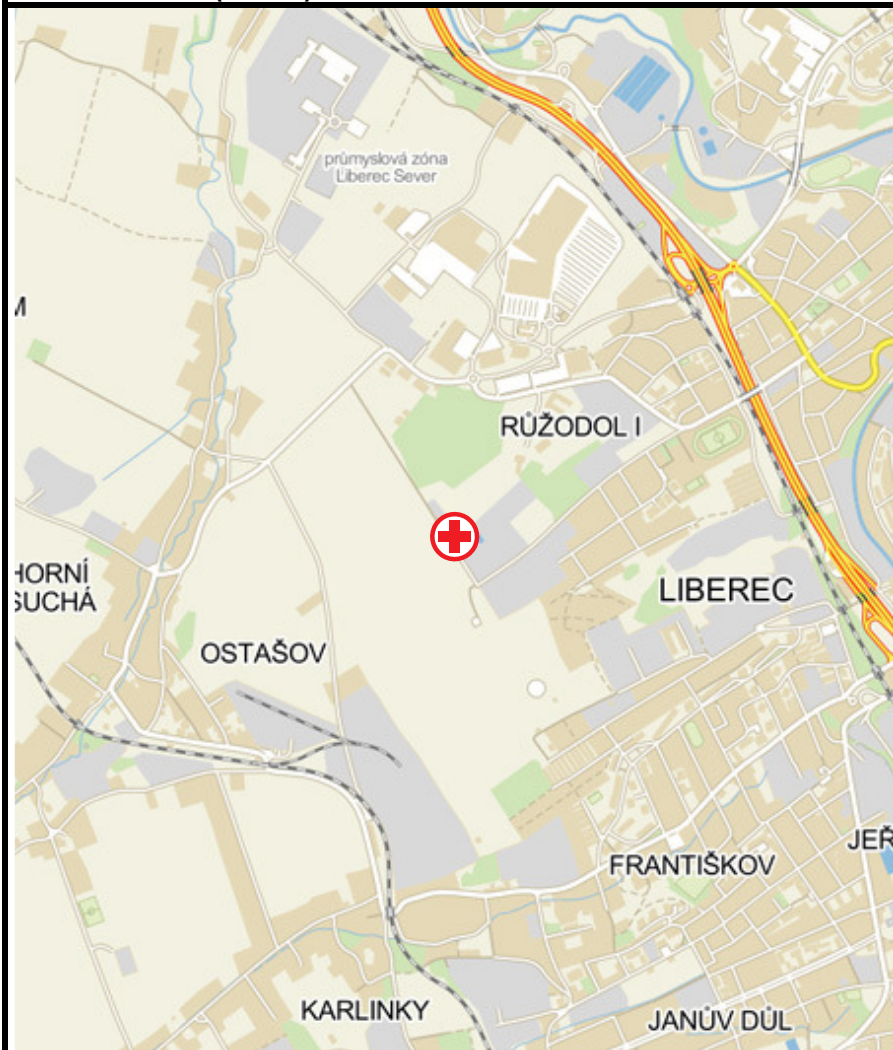

KRYŠTOF 18 (LKLB)

VISUAL APPROACH CHART