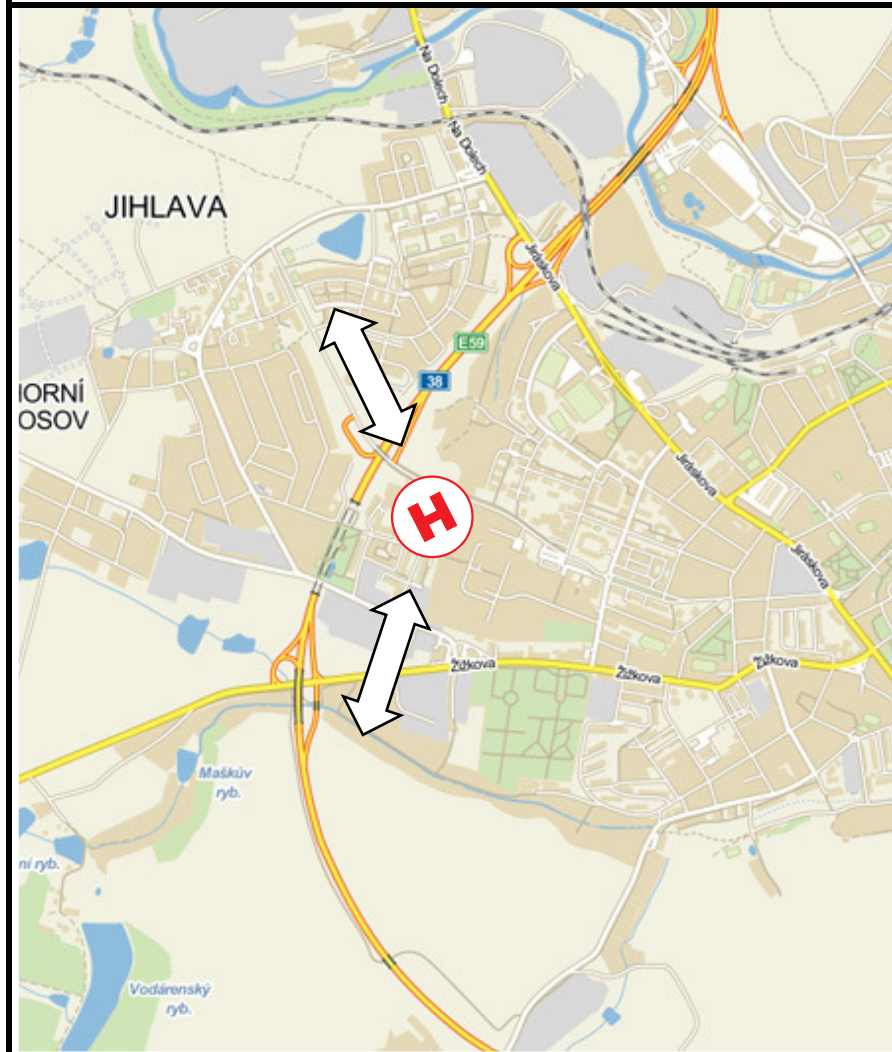

Označení plochy / Area marking: ano / yes

Osvětlení / Lighting: ano / yes

FATO: kruh / circle – průměr / diameter 26 m, tráva / grass

TLOF: 15 x 15 m

Poznámka / Remark: -viz. / see AD 3 HELIPORTY, http://lis.rlp.cz/ais_data/aip/data/valid/a3-0.pdf

*- vlastní postupy / respective procedures

Stupeň seznámení: den - A, noc - B

GPS KR12

KRYŠTOF 12 (JIHLAVA)

VISUAL APPROACH CHART

alfa  **helicopter**

GPS KR12