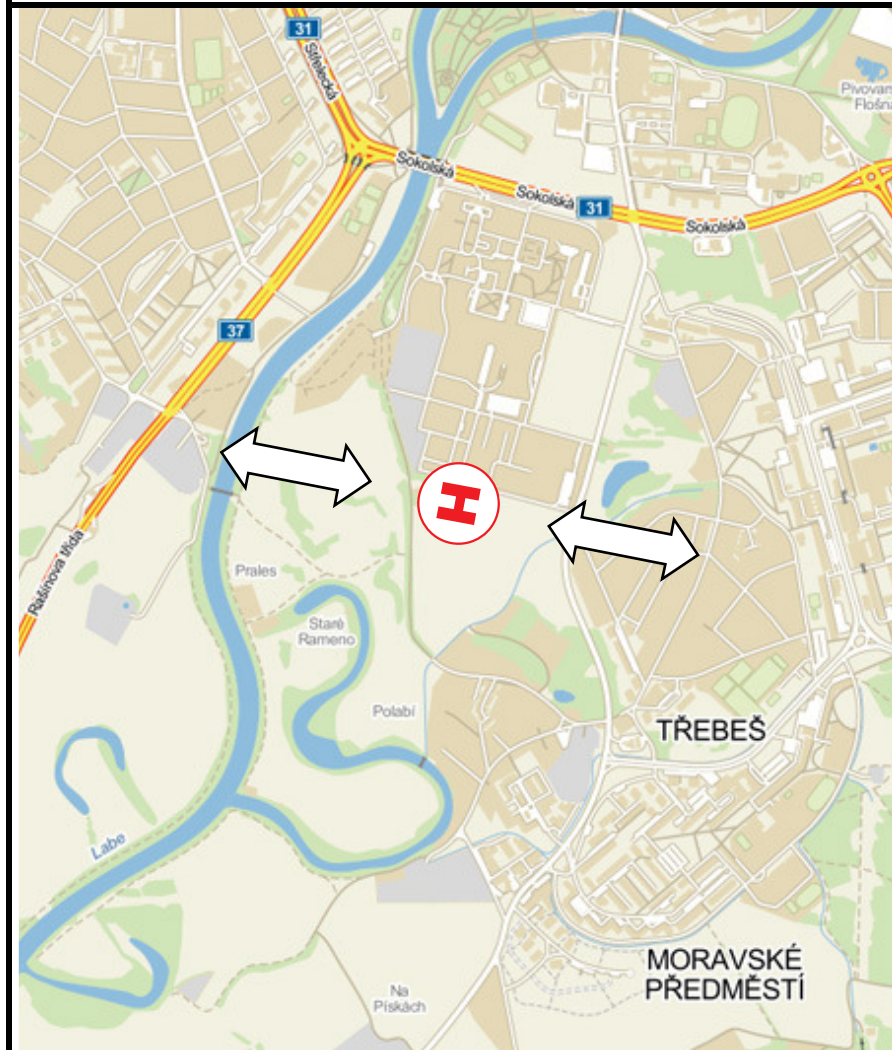

Poznámka / Remark: -viz. / see AD 3 HELIPORTY, http://lis.rlp.cz/ais_data/aip/data/valid/a3-0.pdf

*- vlastní postupy / respective procedures

Stupeň seznámení: den - A, noc - B

GPS KR06

KRYŠTOF 06 (HRADEC KRÁLOVÉ)

VISUAL APPROACH CHART

alfa  **helicopter**

GPS KR06