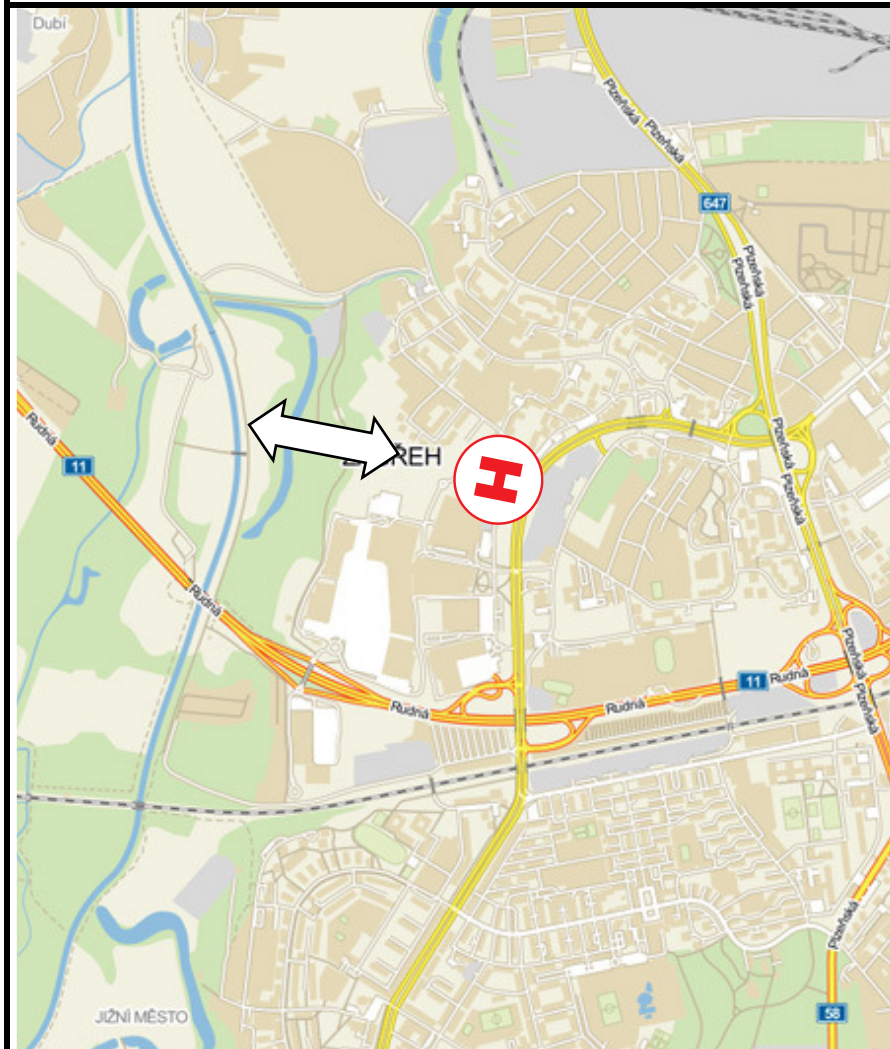

Stupeň seznámení: den - A, noc - B

GPS KR05

KRYŠTOF 05 (OSTRAVA)**VISUAL APPROACH CHART**

GPS KR05