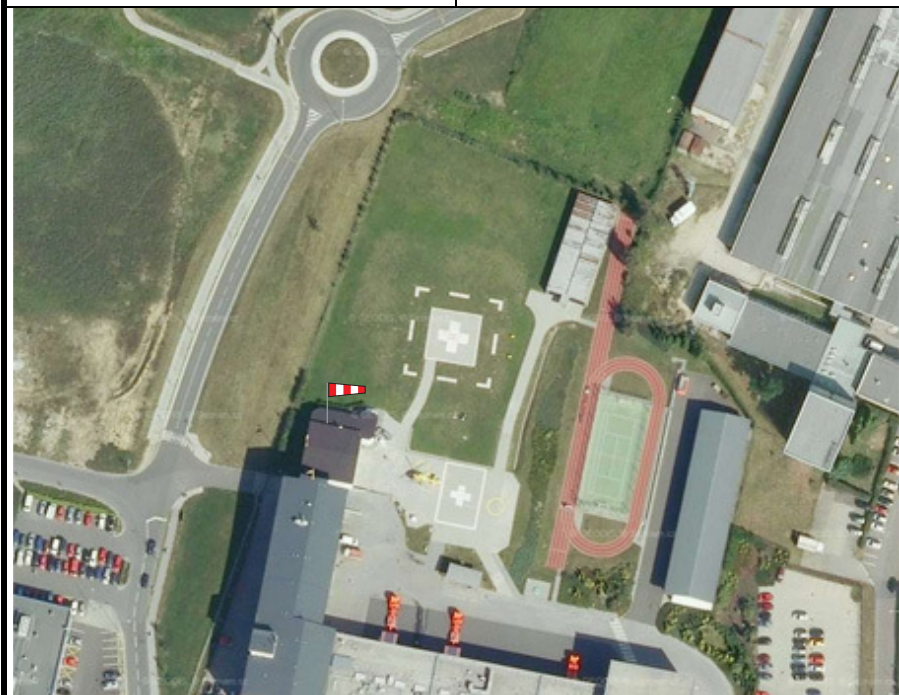

KRYŠTOF 05 (OSTRAVA)**N: 49°48,17' E: 018°13,82'****ELEV.: 758 FT**

Adresa / Address: ÚSZS v Ostravě, 700 44, Ostarva-Zábřeh, Výškovická 2995/40

Telefon / Phone: +420 950 730 401

Telefon ZS / Phone Emergency service: 155

Kategorie přiblížení / ARR category: VFR – den(day) / noc
Kategorie vrtulníku CAT A

Den/day-přiblížení/APP: 101°, 207°, 310° vzlety/DEP: 027°, 130°, 281°

Noc/night-přiblížení/APP: 101° vzlety/DEP: 027°, 281°

Zakázané sektory / Prohibited sectors: ne / no

Význačné překážky / Significant obstacles: ne / no

Povrch plochy / Surface: beton / concrete

Určení / Description: samostatná plocha / standalone area

Označení plochy / Area marking: ano / yes