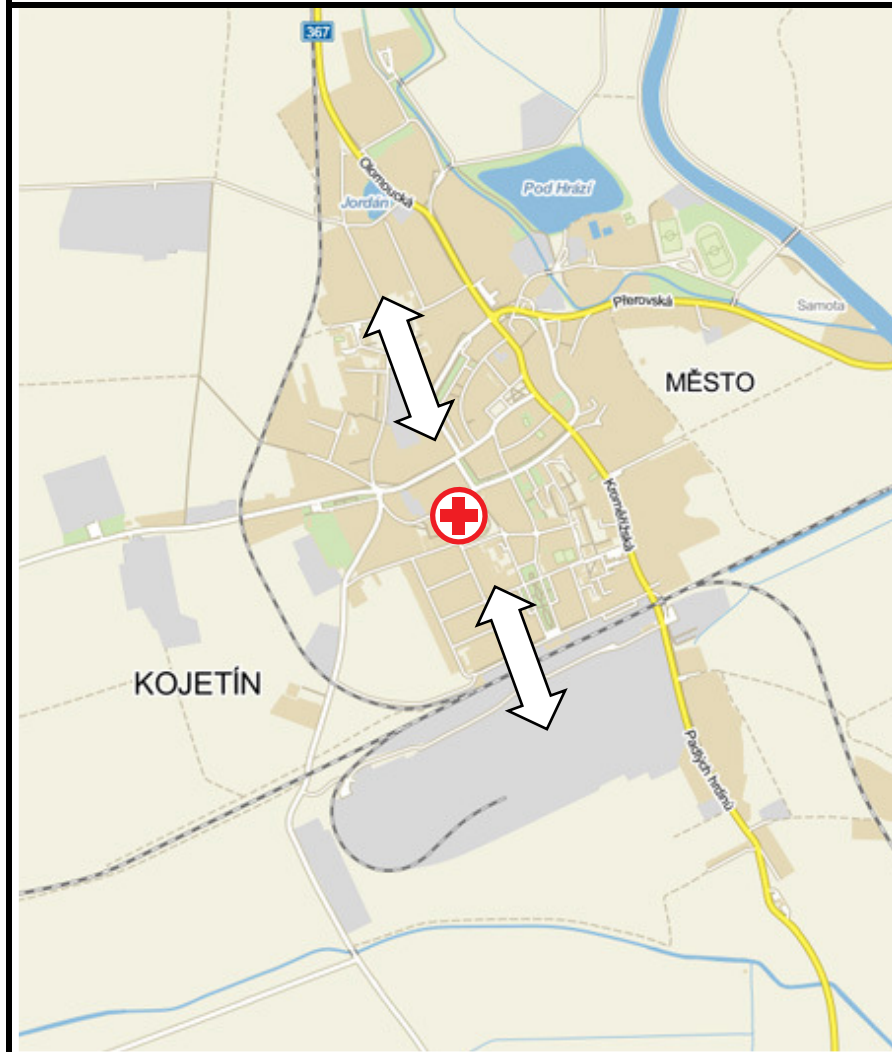

KOJETÍN

VISUAL APPROACH CHART