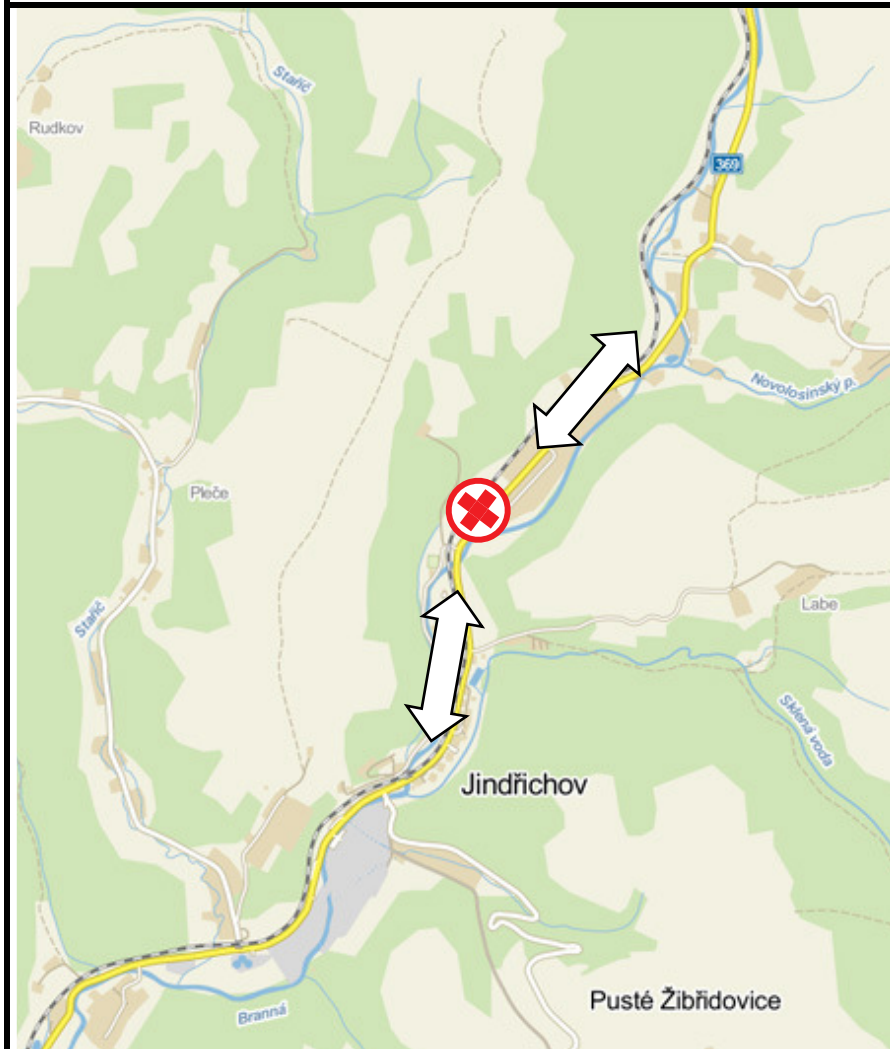

Poznámka / Remark:

*- vlastní postupy / respective procedures

Stupeň seznámení: den - B, noc - C

GPS

JINDŘICHOV

VISUAL APPROACH CHART

alfa  **helicopter**

GPS