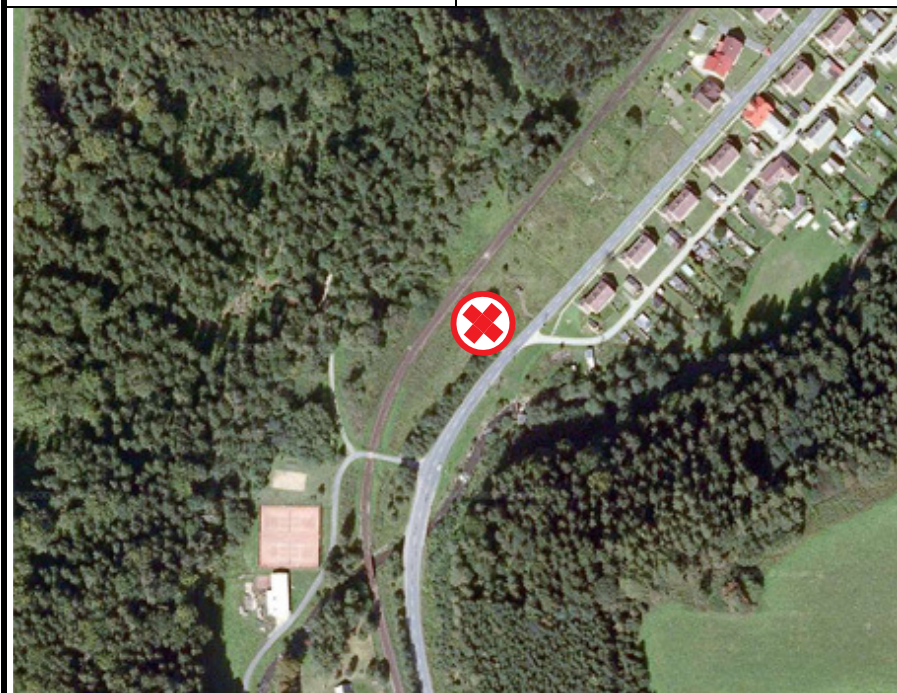

JINDŘICHOV

N: 50°06,42' E: 016°59,74'

ELEV.: 1606 FT

Adresa / Address : OÚ Jindřichov 78, 788 23 Jindřichov

Telefon / Phone: +420 581 625 280

Telefon ZS / Phone Emergency service: 155

Kategorie přiblížení / ARR category: den(day)/ noc (night)	VFR –	Kategorie vrtulníku	CAT A
Doporučené směry přiblížení / Recommended headings ARR:	010°, 220°	ODLETU/DEP:	030°, 190°
Zakázané sektory / Prohibited sectors:	ne / no		
Význačné překážky / Significant obstacles:	ne / no		
Povrch plochy / Surface:	betonová dlažba/ concrete puzzle	Určení / Description:	samostatná plocha / standalone area
Označení plochy / Area marking:	ano / yes	Osvětlení / Lighting:	ne / no
FATO:	30m x 30m tráva/grass	TLOF:	13m x 13m

Poznámka / Remark:

*- vlastní postupy / respective procedures

Stupeň seznámení: den - B, noc - C

GPS

JINDŘICHOV

VISUAL APPROACH CHART

alfa  **helicopter**

GPS