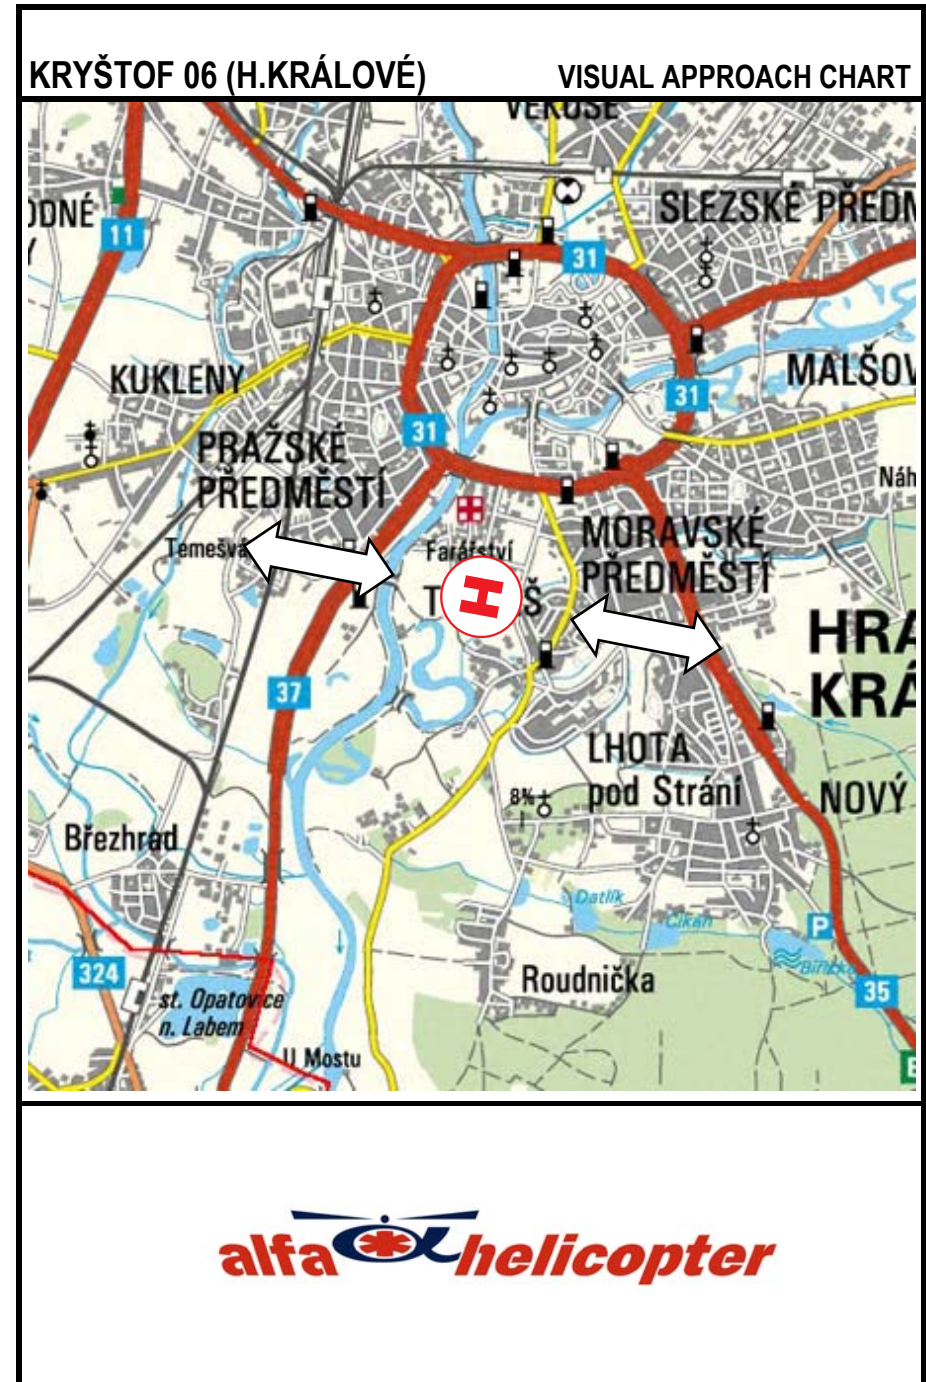

KRYŠTOF 06 (H.KRÁLOVÉ)		N: 50°11'36" E: 015°49'32"	
		ELEV.: 751 FT	
Adresa / Address: ZZS H.Králové, Hradecká 1690, 500 12 Hradec Králové			
Telefon / Phone:		Telefon ZS / Phone Emergency service:	
Radiostanice ZS– frekvence / Emergency service radio:		Volací znak / Call sign:	
PRAHA TERÉN:	124,450 MHz	HRADEC KRÁLOVÉ INFO:	122,000 MHz
Pardubice TWR:	121,250 MHz	HELIPORT H.KRÁLOVÉ INFO:	123,475 MHz
			
Kategorie přiblížení / ARR category: VFR – den(day) / noc(night)		Třída výkonnosti vrtulníku / Helicopter performance category: CAT C	
Doporučené směry přiblížení / Recommended headings ARR: 101°, 207°, 310°, 281°			
ODLETU/DEP: 027°, 130°, 281°			
Zakázané sektory / Prohibited sectors:			
Význačné překážky / Significant obstacles:			
Povrch plochy / Surface: beton / concrete		Určení / Description: samostatná plocha / standalone area	
Označení plochy / Area marking: ano / yes		Osvětlení / Lighting: ano / yes	
FATO:	26 x 26 m	TLOF:	24 x 24 m
Poznámka / Remark: viz. / see AD 3 HELIPORTY http://lis.rlp.cz/ais_data/www_main_control/frm_cz_aip.htm			

GPS KR06

GPS KR06