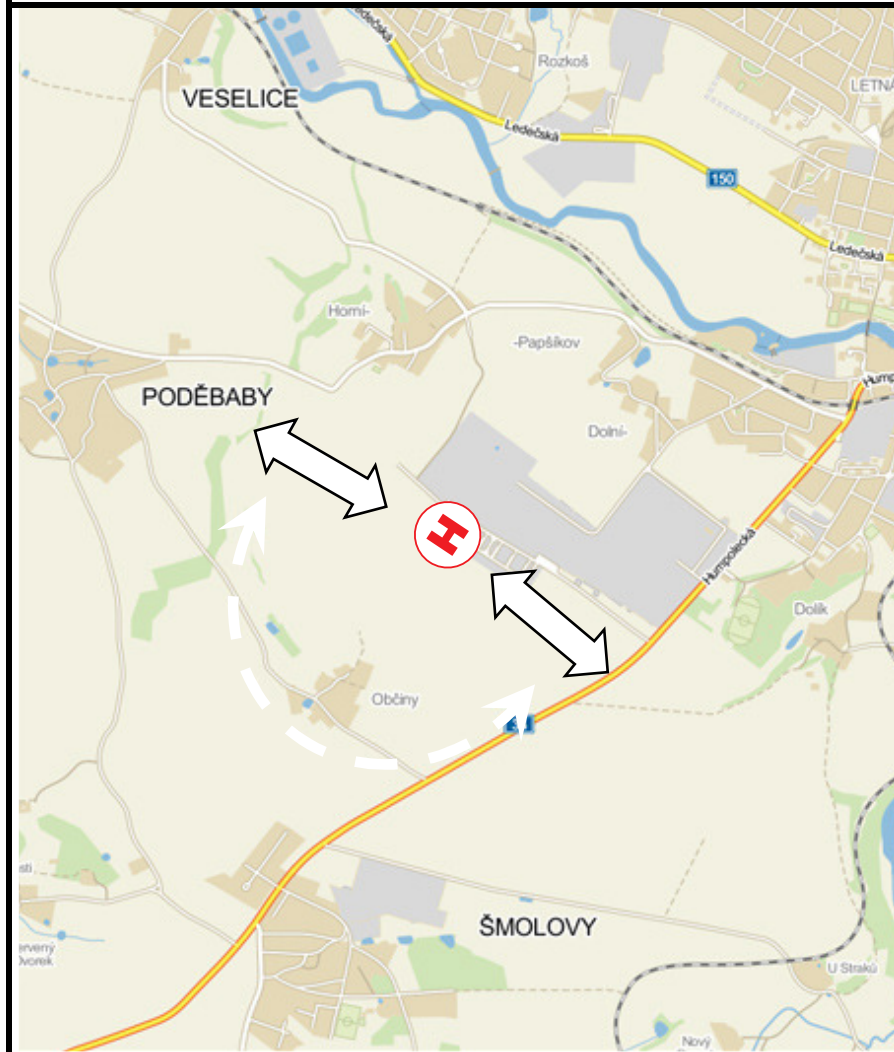

Stupeň seznámení: den - A, noc - B

+420 733 215 964 – ovládání světla/ light control

GPS LKHB

HAVLÍČKŮV BROD – LKHB

VISUAL APPROACH CHART

alfa  **helicopter**

GPS LKHB