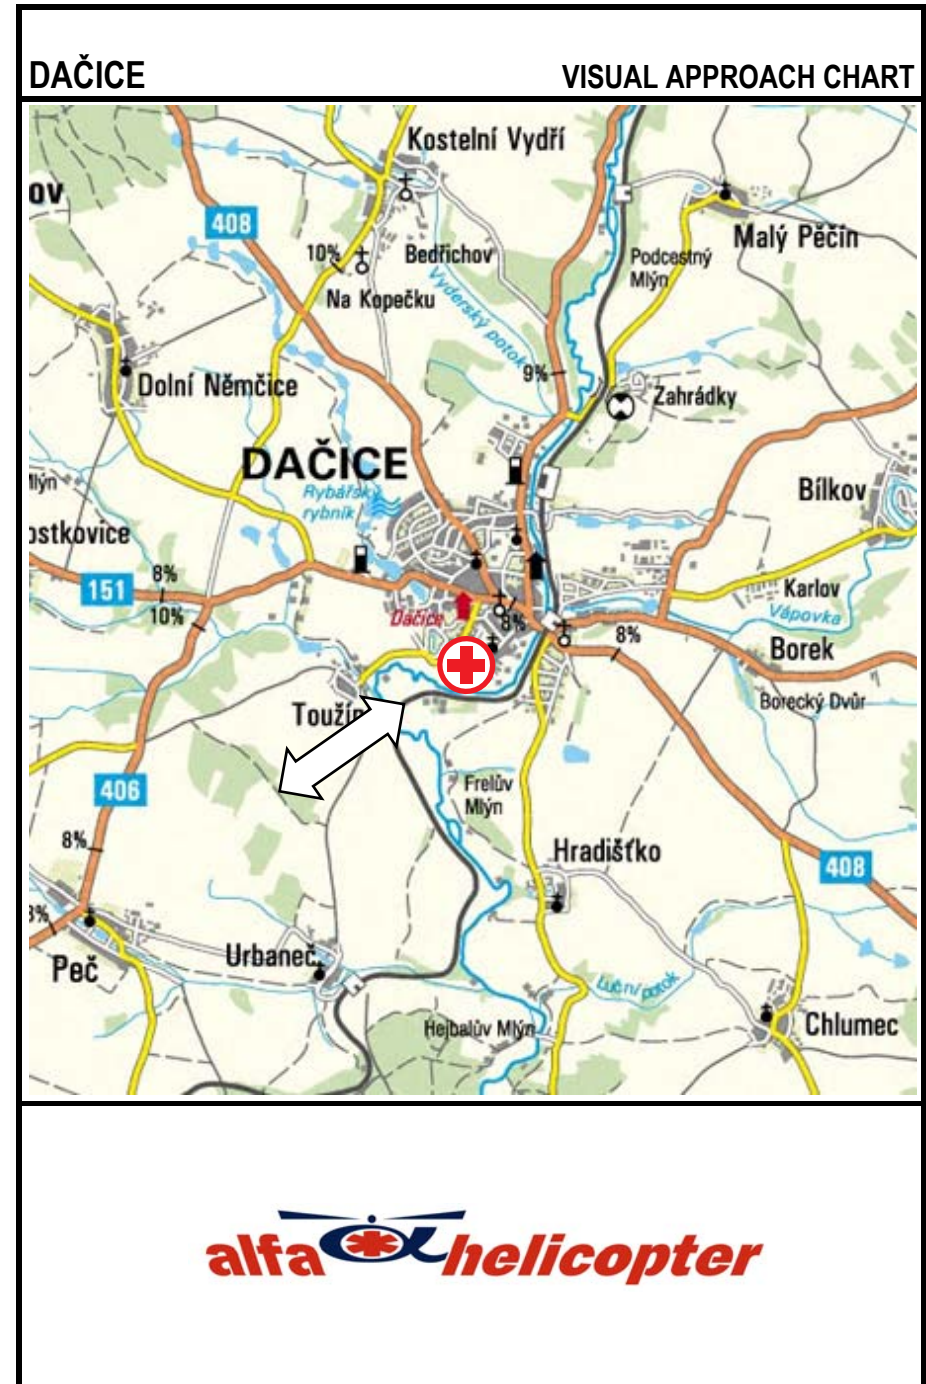

DAČICE		N: 49°05,00' E: 015°26,00'	
		ELEV.: 1590 FT	
Adresa / Address: 380 01 Dačice, Antonínská 85			
Telefon / Phone: +420 384 422 301		Telefon ZS / Phone Emergency service: +420 384 423 155	
Radiostanice ZS– frekvence / Emergency service radio: 74.550 / BC		Volací znak / Call sign: BCZ 131	
PRAHA TERÉN:	124,450 MHz	JIHLAVA INFO:	123,500 MHz
NÁMĚŠŤ APP:	118,150 MHz	JIHLAVA HELIPORT INFO:	123,475 MHz
			
Kategorie přiblížení / ARR category: VFR – den(day) / noc (night) *		Třída výkonnosti vrtulníku / Helicopter performance category: CAT B	
Doporučené směry přiblížení a odletu / Recommended headings ARR 045° ODLETU/DEP: 225°			
Zakázané sektory / Prohibited sectors:			
Význačné překážky / Significant obstacles:			
Povrch plochy / Surface: beton / concrete		Určení / Description: samostatná plocha / standalone area	
Označení plochy / Area marking: ne / no		Osvětlení / Lighting: ano / yes	
FATO: 50 x 30 m		TLOF: 8 x 8 m	
Poznámka / Remark: Nemocnice S okraj města. Přistávací plocha v areálu Nemocnice vedle nízkého pavilonu / Hospital at S end of the town. Landing area in the hospital area next to the low building			
*- vlastní postupy / respective procedures			

GPS 12

GPS 12