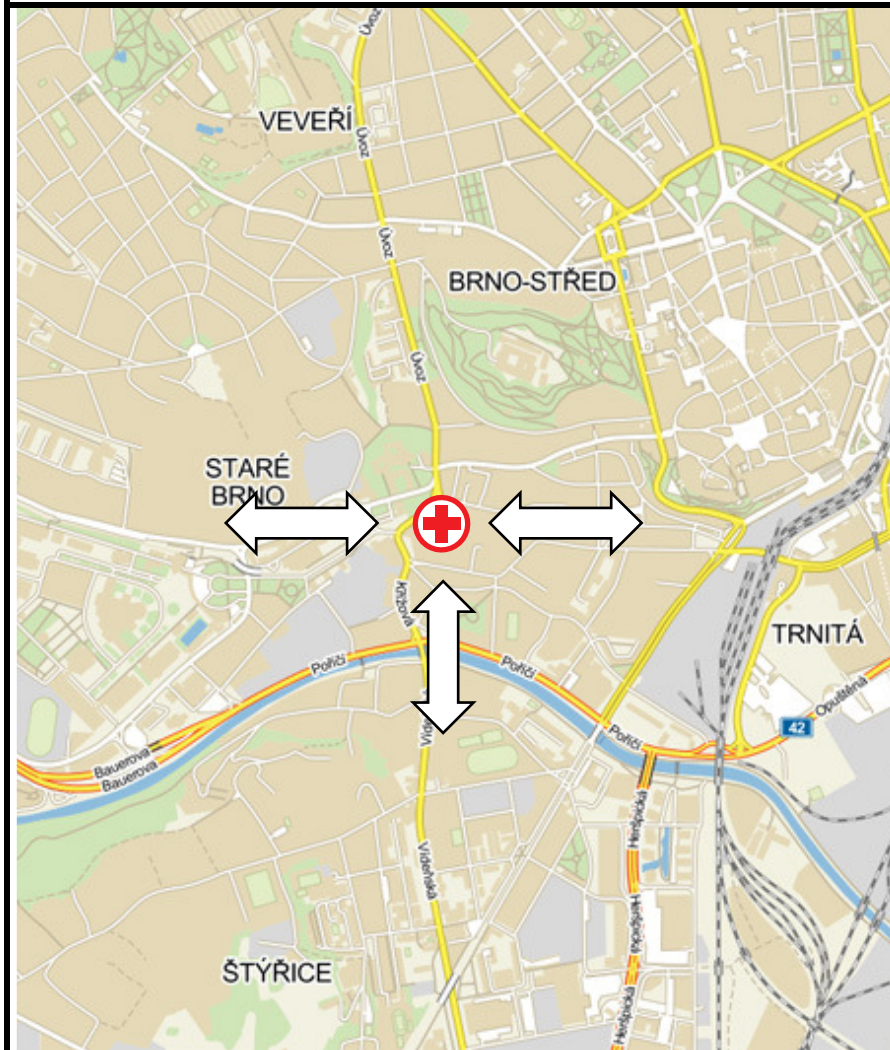

BRNO-SV.ANNA

N: 49°11,40' E: 016°35,80'

ELEV.: 690 FT

Adresa / Address: FN U sv. Anny Brno, Pekařská 53, 656 91 Brno

Telefon / Phone: +420 54318 1111 Telefon ZS / Phone Emergency service: 155

Kategorie přiblížení / ARR category: VFR - den(day) / noc(night)*	Kategorie vrtulníku CAT A
Doporučené směry přiblížení / Recommended headings ARR: 090°, 360°, 270° ODLETU/DEP: 090°, 180°, 270°	
Zakázané sektory / Prohibited sectors: přiblížení od severu / approach from north	
Význačné překážky / Significant obstacles: komín/ chimney 450 m SW	
Povrch plochy / Surface: asfalt / asphalt	Určení / Description: samostatná plocha / standalone area
Označení plochy / Area marking: ano / yes	Osvětlení / Lighting: ne / no
FATO: 26 x 26 m	TLOF: kruh / circle 15m
Poznámka / Remark: *- vlastní postupy / respective procedures	
Stupeň seznámení: den - B, noc - C	

GPS 09

BRNO-SV.ANNA**VISUAL APPROACH CHART**

GPS 09