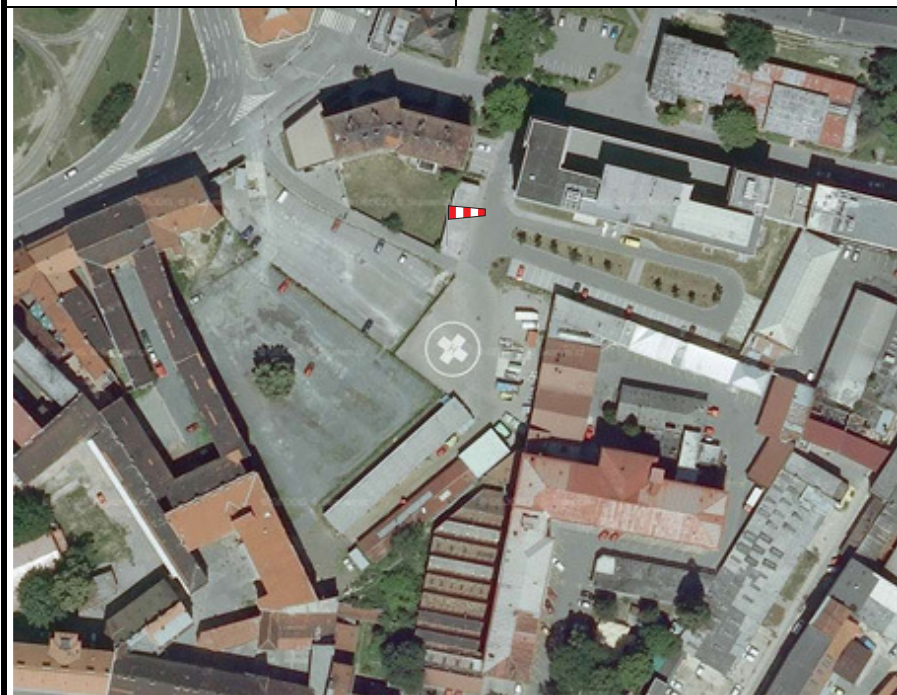

BRNO-SV.ANNA

N: 49°11,40' E: 016°35,80'

ELEV.: 690 FT

Adresa / Address: FN U sv. Anny Brno, Pekařská 53, 656 91 Brno

Telefon / Phone: +420 54318 1111 Telefon ZS / Phone Emergency service: 155

Kategorie přiblížení / ARR category: VFR - den(day) / noc(night)*	Kategorie vrtulníku CAT A
Doporučené směry přiblížení / Recommended headings ARR: 090°, 360°, 270° ODLETU/DEP: 090°, 180°, 270°	
Zakázané sektory / Prohibited sectors: přiblížení od severu / approach from north	
Význačné překážky / Significant obstacles: komín/ chimney 450 m SW	
Povrch plochy / Surface: asfalt / asphalt	Určení / Description: samostatná plocha / standalone area
Označení plochy / Area marking: ano / yes	Osvětlení / Lighting: ne / no
FATO: 26 x 26 m	TLOF: kruh / circle 15m
Poznámka / Remark: *- vlastní postupy / respective procedures	
Stupeň seznámení: den - B, noc - C	

GPS 09

BRNO-SV.ANNA**VISUAL APPROACH CHART**

GPS 09