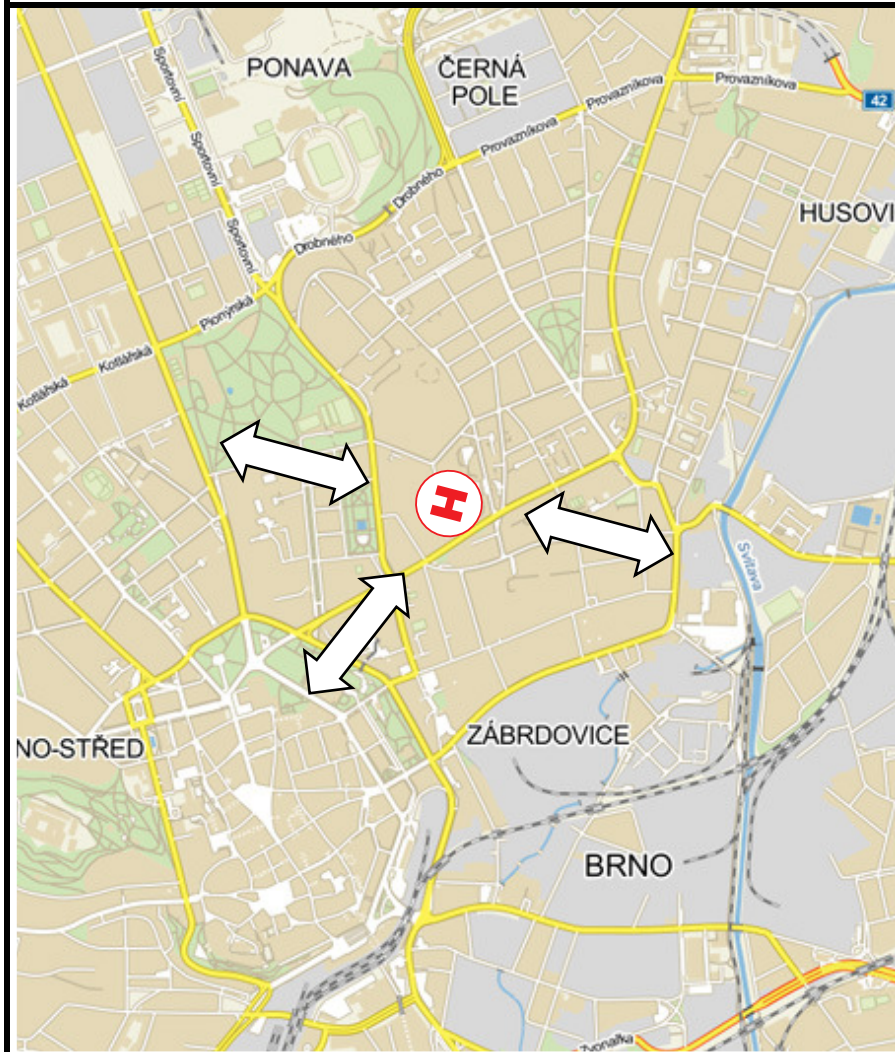

Kategorie přiblížení / ARR category:
VFR – den(day) / noc(night)*

Kategorie vrtulníku CAT A

Doporučené směry přiblížení / Recommended headings ARR: 038°,070°,105°,250°
ODLETU/DEP: 218°,250°,285°,070°

Zakázané sektory / Prohibited sectors: ne / no

Význačné překážky / Significant obstacles: ne / no

Povrch plochy / Surface: beton / concrete

Určení / Description: samostatná plocha / standalone area

Označení plochy / Area marking: ano / yes

Osvětlení / Lighting: ano / yes

FATO: totožná s TLOF

TLOF: kruh / circle 19,50 m

Poznámka / Remark: viz. / see AD 3 HELIPORTY <http://lis.rlp.cz/ais_data/aip/data/valid/a3-0.pdf>

*- vlastní postupy / respective procedures

Stupeň seznámení: den - A, noc - B

GPS 07

BRNO-DN

VISUAL APPROACH CHART