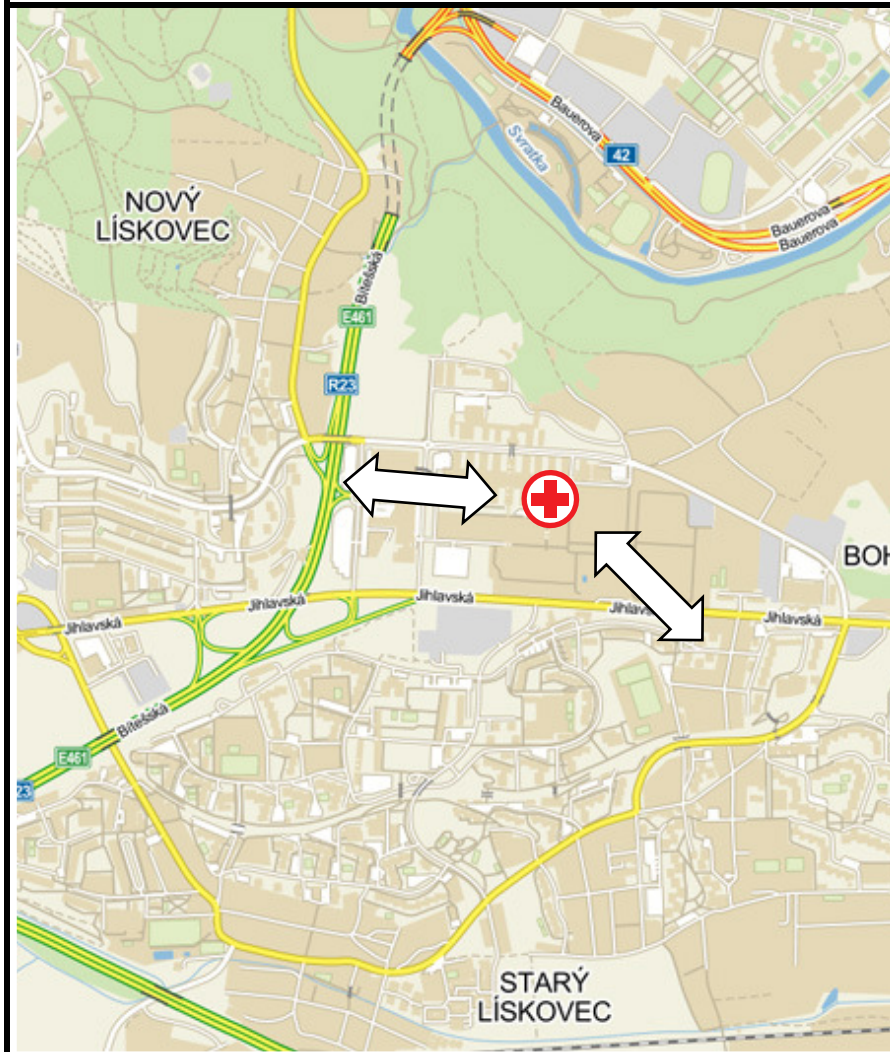

**BRNO-BOHUNICE II**

N: 49°10,58' E: 016°34,33'

ELEV.: 925FT

Adresa / Address: FN Brno-Bohunice, 639 01 Brno-Bohunice, Jihlavská 20

Telefon / Phone: +420 532233622 Telefon ZS / Phone Emergency service: 155

Kategorie přiblížení / ARR category: VFR – den(day) / noc(night)*	Kategorie vrtulníku	CAT A
Doporučené směry přiblížení / Recommended headings ARR: 340°, 100° ODLETU/DEP: 160°, 280°		
Zakázané sektory / Prohibited sectors:	ne / no	
Význačné překážky / Significant obstacles:	ne / no	
Povrch plochy / Surface:	beton / concrete	Určení / Description: samostatná plocha / standalone area
Označení plochy / Area marking:	ano / yes	Osvětlení / Lighting: ne / no
FATO:	30m x 30m	TLOF: 13m x 13m

Poznámka / Remark:

Záložní plocha pro specifická oddělení  
FREQ: BOHUNICE HELIPORT RADIO- 134,825 MHz

\*- vlastní postupy / respective procedures

Stupeň seznámení: den - A, noc - B

GPS 05

**BRNO-BOHUNICE II****VISUAL APPROACH CHART**