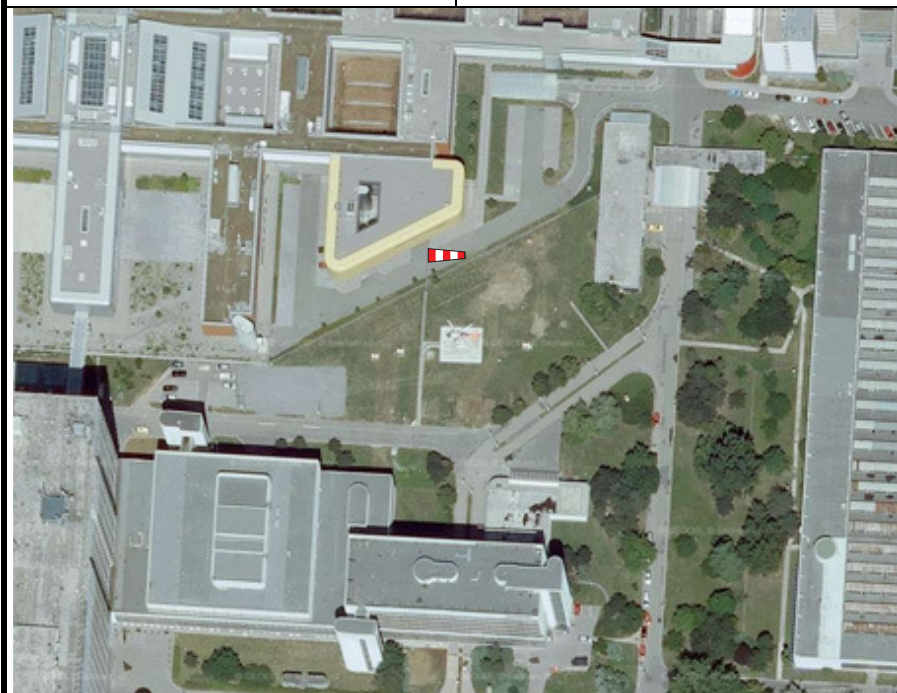

**BRNO-BOHUNICE II**

N: 49°10,58' E: 016°34,33'

ELEV.: 925FT

Adresa / Address: FN Brno-Bohunice, 639 01 Brno-Bohunice, Jihlavská 20

Telefon / Phone: +420 532233622 Telefon ZS / Phone Emergency service: 155

Kategorie přiblížení / ARR category: VFR – den(day) / noc(night)*	Kategorie vrtulníku	CAT A
Doporučené směry přiblížení / Recommended headings ARR: 340°, 100° ODLETU/DEP: 160°, 280°		
Zakázané sektory / Prohibited sectors:	ne / no	
Význačné překážky / Significant obstacles:	ne / no	
Povrch plochy / Surface:	beton / concrete	Určení / Description: samostatná plocha / standalone area
Označení plochy / Area marking:	ano / yes	Osvětlení / Lighting: ne / no
FATO:	30m x 30m	TLOF: 13m x 13m