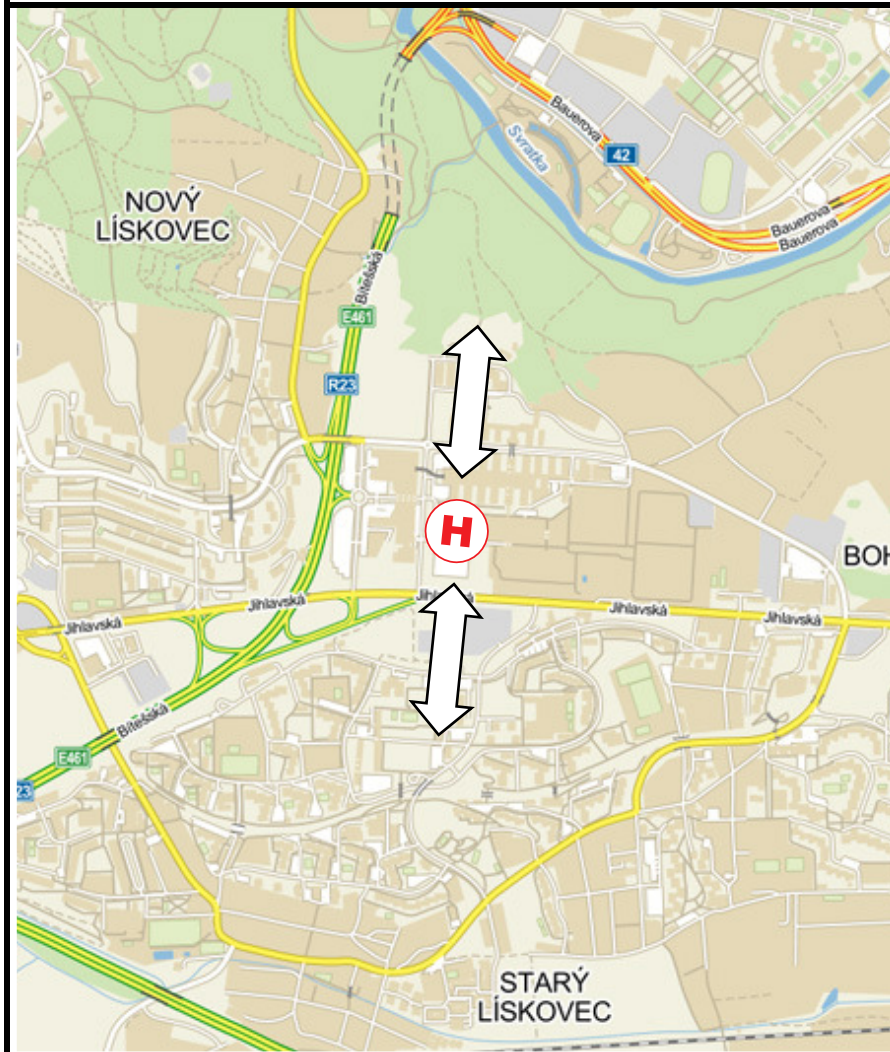

BRNO-BOHUNICE

N: 49°10,55' E: 016°34,17'

ELEV.: 967FT

Adresa / Address: FN Brno-Bohunice, 639 01 Brno-Bohunice, Jihlavská 20

Telefon / Phone: +420 532233622 Telefon ZS / Phone Emergency service: 155

Kategorie přiblížení / ARR category: VFR – den(day) / noc(night)*	Kategorie vrtulníku CAT A
Den/day-přiblížení/APP: 184°,016° vzlety/DEP: 004°,196°	
Noc/night-přiblížení/APP: 184° vzlety/DEP: 004°,196°	
Zakázané sektory / Prohibited sectors:	ne / no
Významné překážky / Significant obstacles:	ne / no
Povrch plochy / Surface: beton / concrete	Určení / Description: samostatná plocha / standalone area
Označení plochy / Area marking: ano / yes	Osvětlení / Lighting: ano / yes
FATO: dtto TLOF	TLOF: kruh / circle 19,5m

Poznámka / Remark: viz. / see AD 3 HELIPORTY http://lis.rlp.cz/ais_data/aip/data/valid/a3-0.pdf

*- vlastní postupy / respective procedures

FREQ: BOHUNICE HELIPORT RADIO- 134,825 MHz

Stupeň seznámení: den - A, noc - B

GPS 05

BRNO-BOHUNICE

VISUAL APPROACH CHART

alfa  **helicopter**

GPS 05