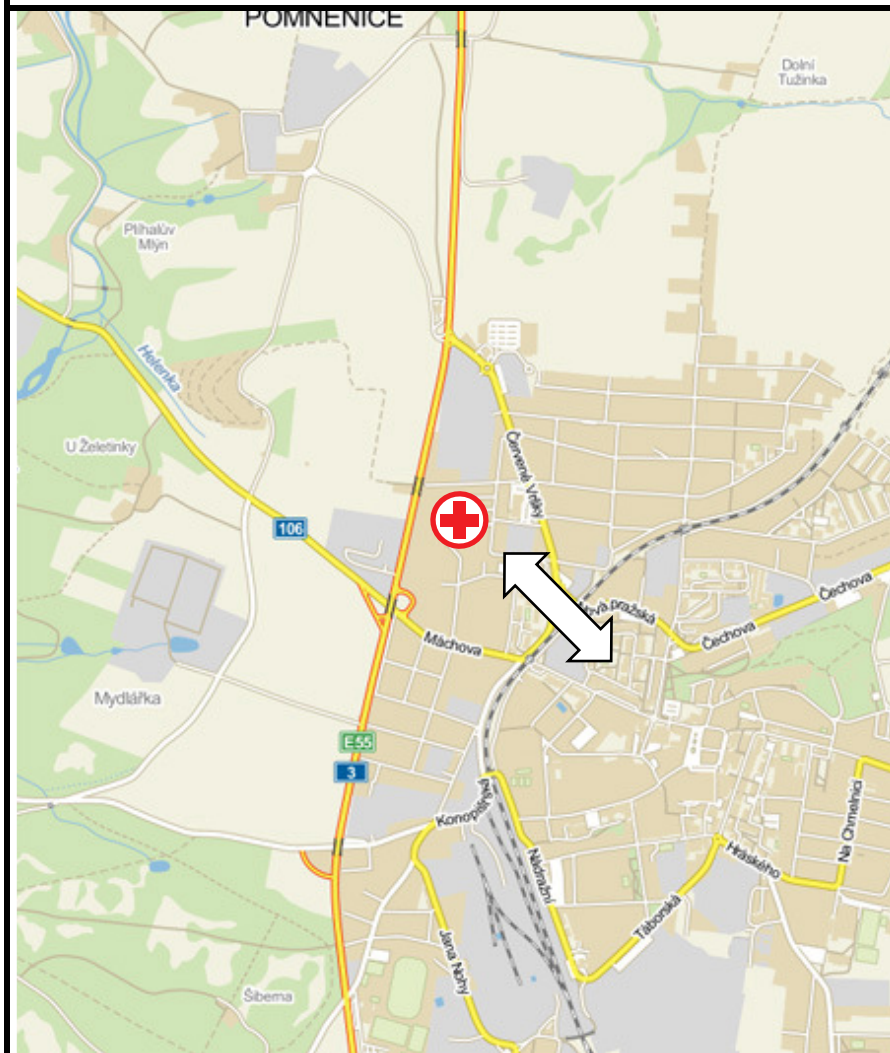

Kategorie vrtulníku: CAT A

Doporučené směry přiblížení / Recommended headings ARR: 340° ODLETU/DEP: 160°

Zakázané sektory / Prohibited sectors: ne / no

Význačné překážky / Significant obstacles: ne / no

Povrch plochy / Surface: tráva / grass
Určení / Description: samostatná plocha / standalone area

Označení plochy / Area marking: ano / yes
Osvětlení / Lighting: ano / yes

FATO: dtto: TLOF
TLOF: 30x30 m

Poznámka / Remark:

Stupeň seznámení: den A

GPS 01

BENEŠOV

VISUAL APPROACH CHART

alfa  **helicopter**