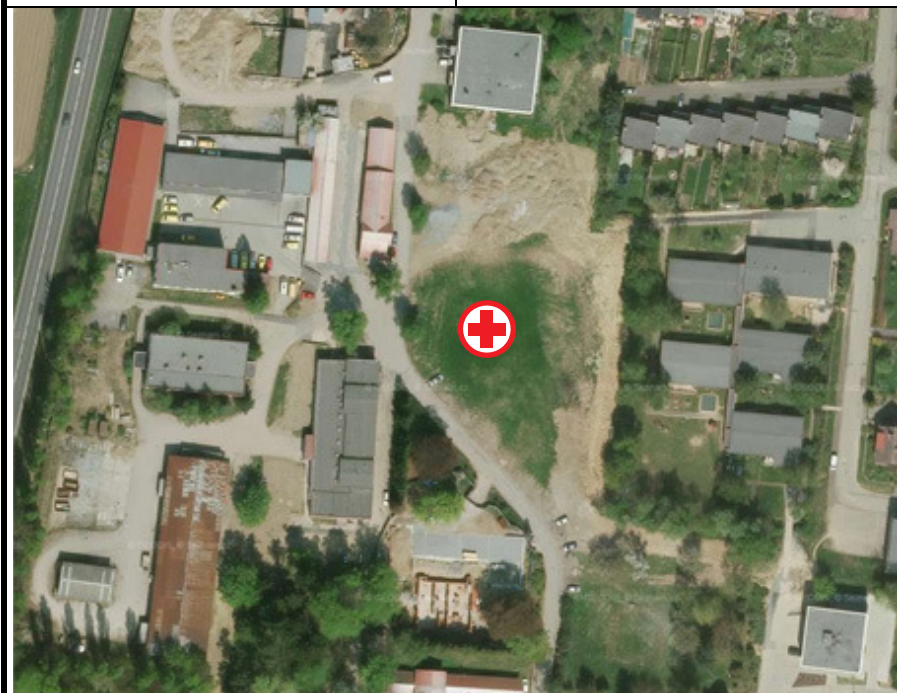

BENEŠOV

N: 49°47,31' E: 014°40,79'

ELEV.: 1261 FT

Adresa / Address: Máchova 400, 256 01 Benešov

Telefon / Phone: +420 317 756 111

Telefon ZS / Phone Emergency service: 155

Kategorie přiblížení / ARR category:
VFR – den(day)

Kategorie vrtulníku: CAT A

Doporučené směry přiblížení / Recommended headings ARR: 340° ODLETU/DEP: 160°

Zakázané sektory / Prohibited sectors: ne / no

Význačné překážky / Significant obstacles: ne / no

Povrch plochy / Surface: tráva / grass
Určení / Description: samostatná plocha / standalone area

Označení plochy / Area marking: ano / yes
Osvětlení / Lighting: ano / yes

FATO: dtto: TLOF
TLOF: 30x30 m

Poznámka / Remark:

Stupeň seznámení: den A

GPS 01

BENEŠOV

VISUAL APPROACH CHART

alfa  **helicopter**