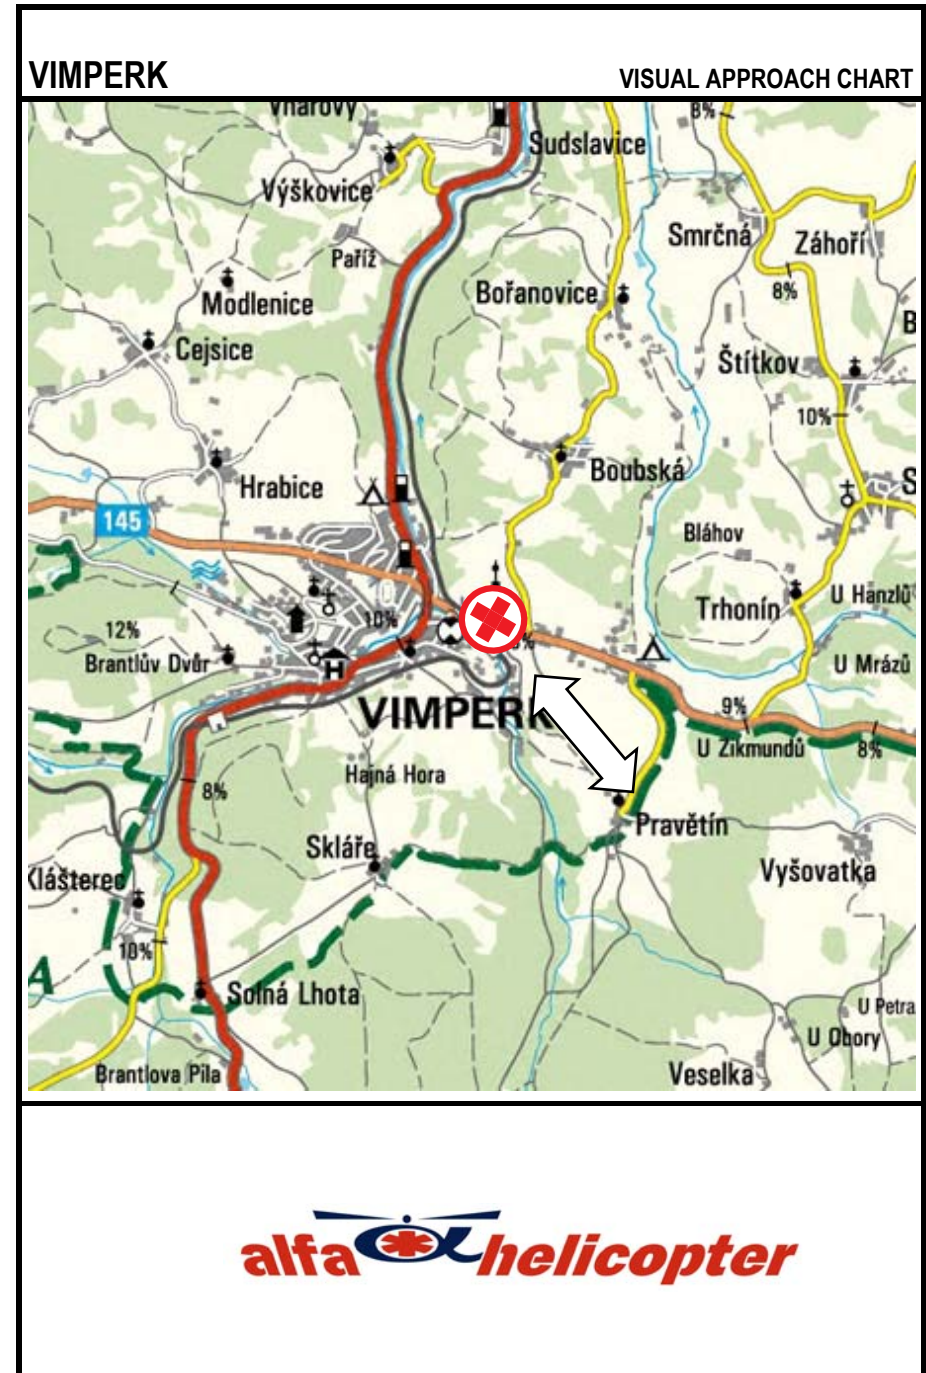

VIMPERK		N: 48°03,27' E: 013°47,77'	
		ELEV.: 2297 FT	
Adresa:			
Telefon:		Telefon ZS:	
Radiostanice ZS– frekvence:		Volací znak:	
PRAHA TERÉN:	124,450 MHz	PRAHA INFO:	126,100 MHz
BUDĚJOVICE INFO:	129,250 MHz	HOSIN INFO:	130,200 MHz
Kategorie přiblížení / ARR category:		Třída výkonnosti vrtulníku / Helicopter performance category:	
VFR – den(day)		CAT A	
Doporučené směry přiblížení a ODLETU/DEP:		330°, 150°	
Zakázané sektory / Prohibited sectors:			
Význačné překážky / Significant obstacles:			
Povrch plochy / Surface: asfalt / asphalt		Určení / Description: plocha u hasičů / area in the park	
Označení plochy / Area marking: ne / no		Osvětlení / Lighting: ne / no	
FATO: 80 x 40 m		TLOF: dtto FATO	
Poznámka / Remark:			

GPS 101

GPS 101