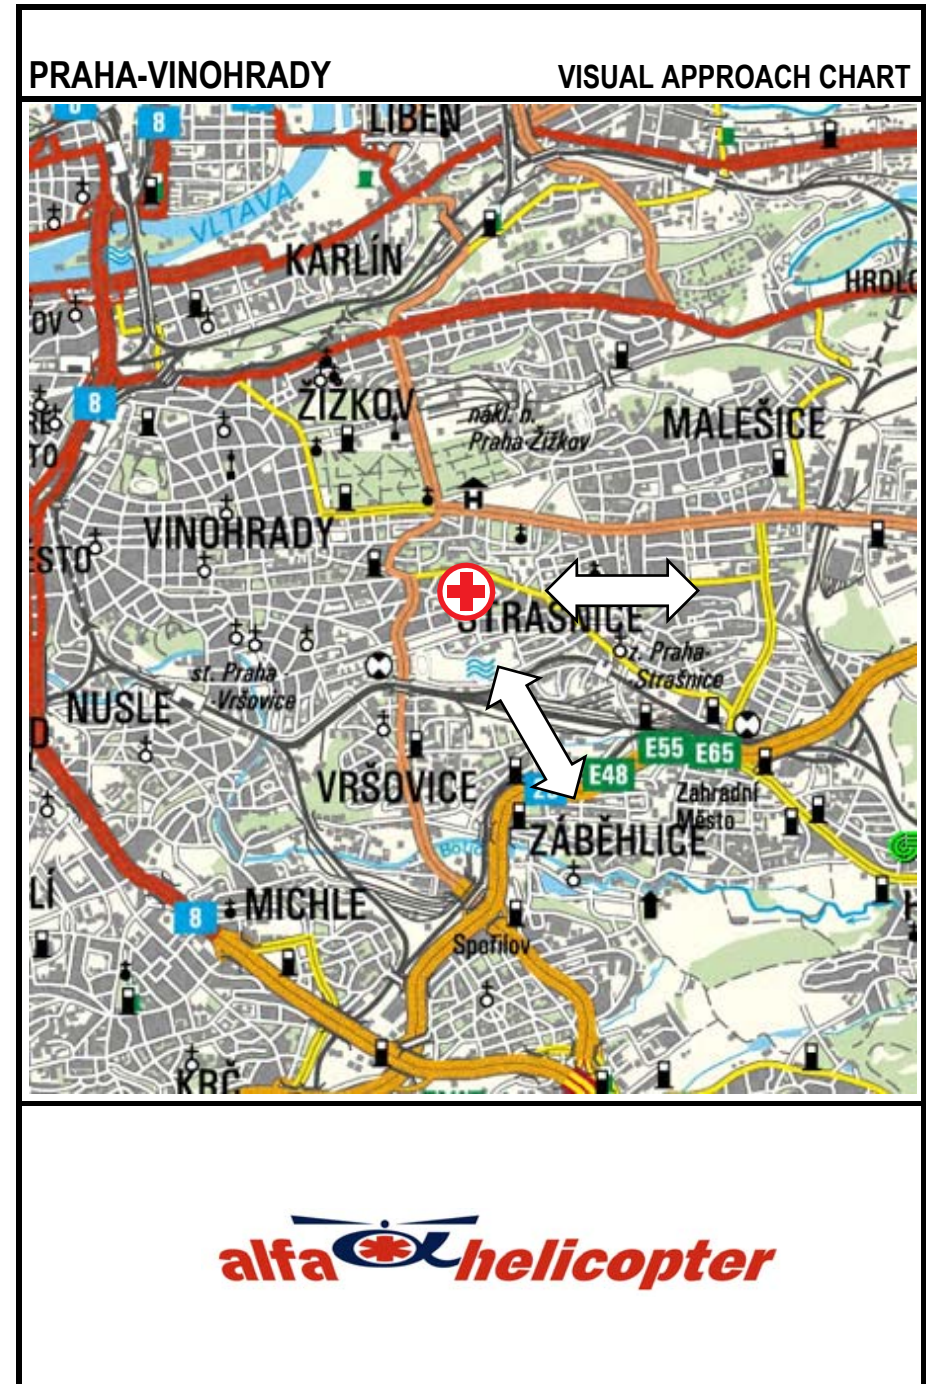

PRAHA-VINOHRADY		N: 49°10,66' E: 016°34,47'	
		ELEV.: 790 FT	
Adresa / Address:			
Telefon / Phone:		Telefon ZS / Phone Emergency service:	
Radiostanice ZS– frekvence / Emergency service radio:		Volací znak / Call sign:	
RUZYNĚ RADAR:	119,000 MHz	KBELY VĚŽ:	120,750 MHz
RUZYNĚ RADAR:	118,300 MHz	RUZYNĚ ATIS:	122,150 MHz
			
Kategorie přiblížení / ARR category:		Třída výkonnosti vrtulníku / Helicopter performance category:	
VFR – den(day) / noc(night)*		CAT A	
Doporučené směry přiblížení a odletu / Recommended headings ARR and DEP:			
neuveдено / not said			
Zakázané sektory / Prohibited sectors:			
Význačné překážky / Significant obstacles:			
Povrch plochy / Surface: asfalt / asphalt		Určení / Description: samostatná plocha / standalone area	
Označení plochy / Area marking: ano / yes		Osvětlení / Lighting: ne / no	
FATO:	40 x 50 m	TLOF:	20 x 20 m
Poznámka / Remark: *- vlastní postupy / respective procedures			

GPS 31

GPS 31