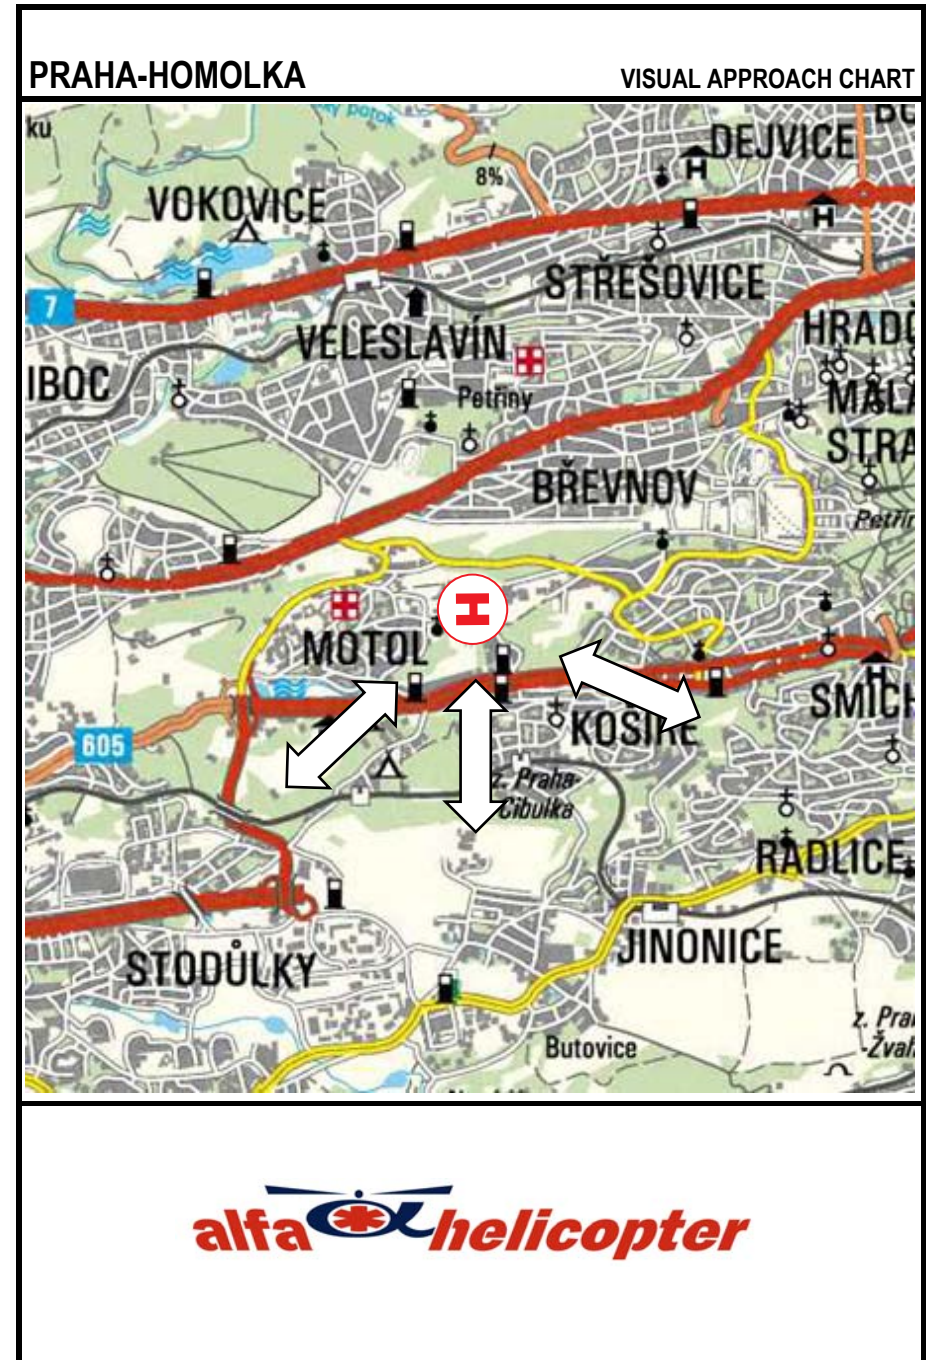

<b>PRAHA-HOMOLKA</b>		<b>N: 50°04,15' E: 014°21,27'</b>	
ELEV.: <b>930 FT</b>			
Adresa / Address:			
Telefon / Phone:		Telefon ZS / Phone Emergency service:	
Radiostanice ZS– frekvence / Emergency service radio:		Volací znak / Call sign:	
RUZYNĚ VĚŽ:	118,100 MHz	RUZYNĚ RADAR:	119,000 MHz
RUZYNĚ ATIS:	122,150 MHz	RUZYNĚ RADAR:	118,300 MHz
			
Kategorie přiblížení / ARR category: VFR – den(day)		Třída výkonnosti vrtulníku / Helicopter performance category: CAT A	
Doporučené směry přiblížení / Recommended headings ARR:			
Zakázané sektory / Prohibited sectors:			
Význačné překážky / Significant obstacles:			
Povrch plochy / Surface: paving	zámková dlažba /	Určení / Description: standalone area	samostatná plocha /
Označení plochy:	ano	Osvětlení / Lighting:	ne / no
FATO:		TLOF:	10 x 10 m

GPS

GPS