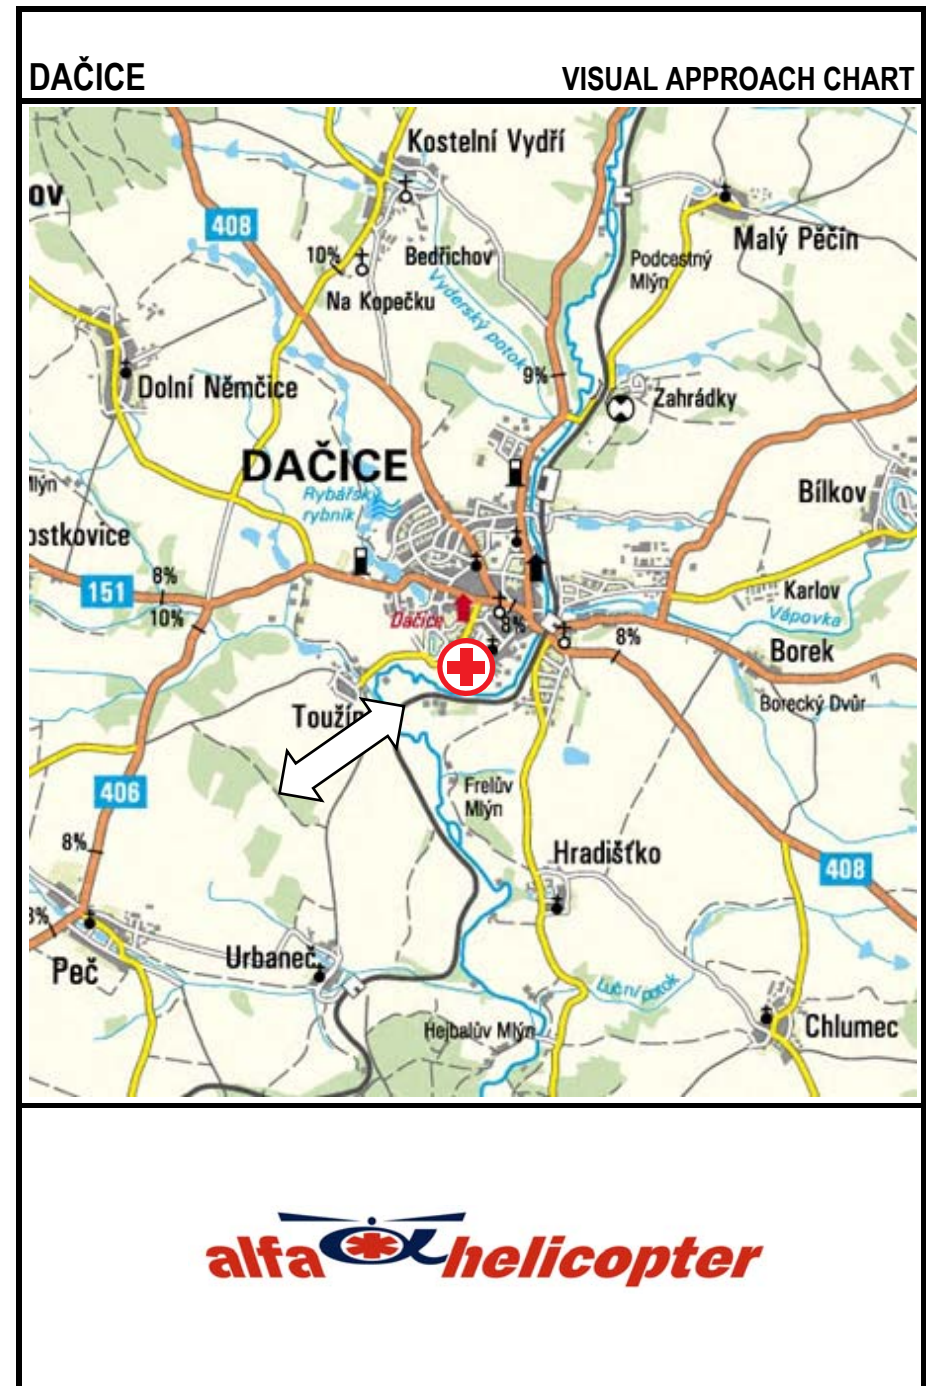

<b>DAČICE</b>		<b>N: 49°05,00' E: 015°26,00'</b>	
		<b>ELEV.: 1590 FT</b>	
Adresa / Address: 380 01 Dačice, Antonínská 85			
Telefon / Phone: +420 384 422 301		Telefon ZS / Phone Emergency service: +420 384 423 155	
Radiostanice ZS– frekvence / Emergency service radio: 74.550 / BC		Volací znak / Call sign: BCZ 131	
PRAHA TERÉN:	124,450 MHz	JIHLAVA INFO:	123,500 MHz
NÁMĚŠŤ APP:	120,225 MHz	JIHLAVA HELIPORT INFO:	123,475 MHz
			
Kategorie přiblížení / ARR category: VFR – den(day) / noc (night) *		Třída výkonnosti vrtulníku / Helicopter performance category: CAT B	
Doporučené směry přiblížení a odletu / Recommended headings ARR 045° ODLETU/DEP: 225°			
Zakázané sektory / Prohibited sectors:			
Význačné překážky / Significant obstacles:			
Povrch plochy / Surface: beton / concrete		Určení / Description: samostatná plocha / standalone area	
Označení plochy / Area marking: ne / no		Osvětlení / Lighting: ano / yes	
FATO: 50 x 30 m		TLOF: 8 x 8 m	
Poznámka / Remark: Nemocnice S okraj města. Přistávací plocha v areálu Nemocnice vedle nízkého pavilonu / Hospital at S end of the town. Landing area in the hospital area next to the low building			
*- vlastní postupy / respective procedures			

GPS 12

GPS 12