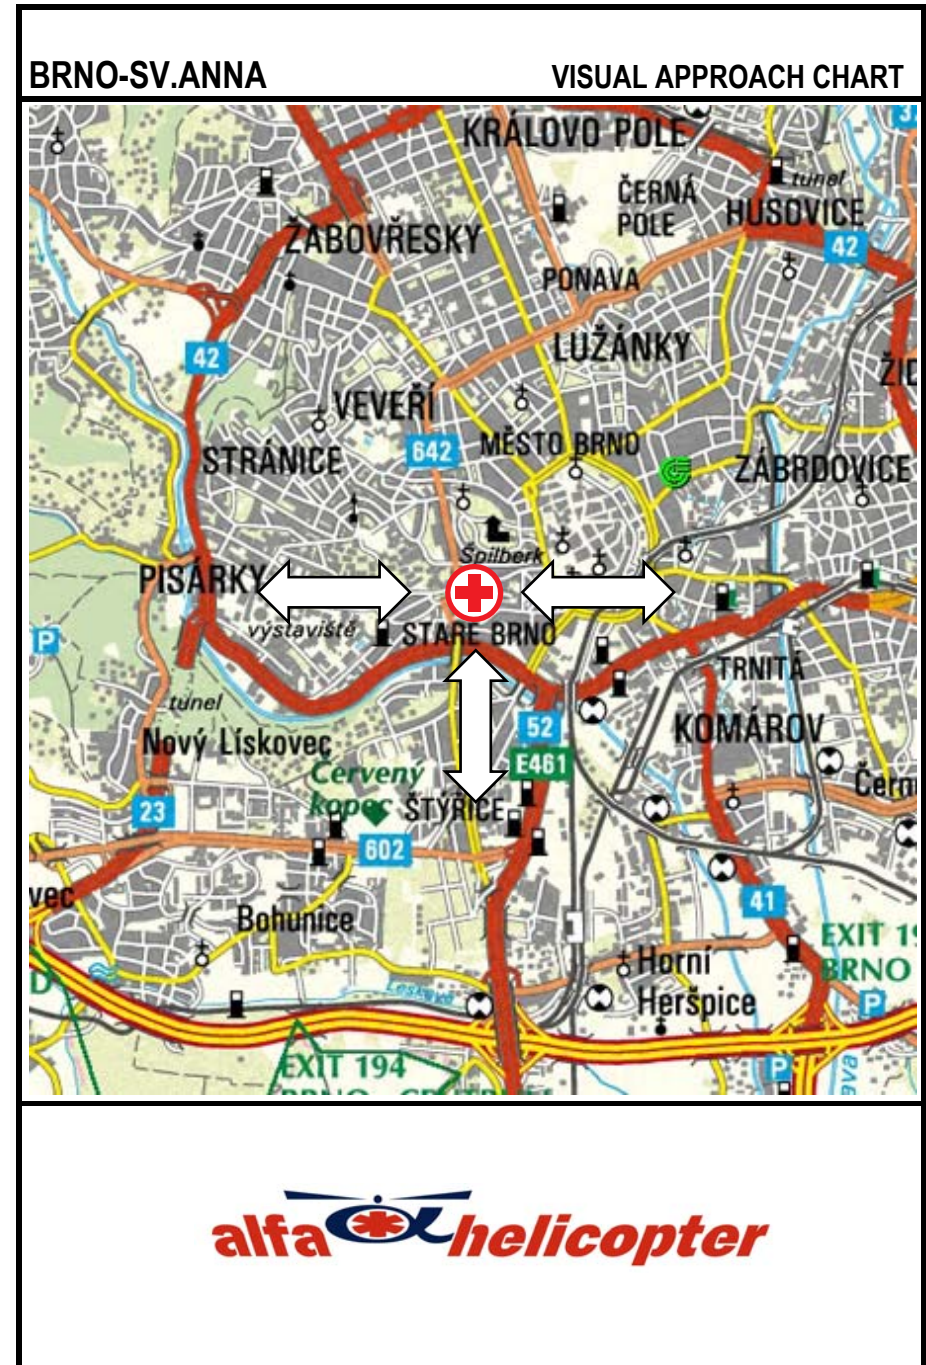

BRNO-SV.ANNA		N: 49°11,40' E: 016°35,80'	
		ELEV.: 690 FT	
Adresa / Address: FN U sv. Anny Brno, Pekařská 53, 656 91 Brno			
Telefon / Phone: +420 54318 1111		Telefon ZS / Phone Emergency service:	
Radiostanice ZS– frekvence / Emergency service radio:		Volací znak / Call sign:	
PRAHA TERÉN:	124,450 MHz	TUŘANY VĚŽ:	119,600 MHz
BRNO RADAR:	120,550 MHz	TUŘANY ATIS:	118,025 MHz
			
Kategorie přiblížení / ARR category: VFR - den(day) / noc(night)*		Třída výkonnosti vrtulníku / Helicopter performance category: CAT A	
Doporučené směry přiblížení / Recommended headings ARR: 090°, 360°, 270° ODLETU/DEP: 090°, 180°, 270°			
Zakázané sektory / Prohibited sectors: přiblížení od severu / approach from north			
Význačné překážky / Significant obstacles: komín/ chimney 450 m SW			
Povrch plochy / Surface: asphalt / asphalt		Určení / Description: samostatná plocha / standalone area	
Označení plochy / Area marking: ano / yes		Osvětlení / Lighting: ano / yes	
FATO: 26 x 26 m		TLOF: kruh / circle 15m	
Poznámka / Remark: *- vlastní postupy / respective procedures			

GPS 09

GPS 09