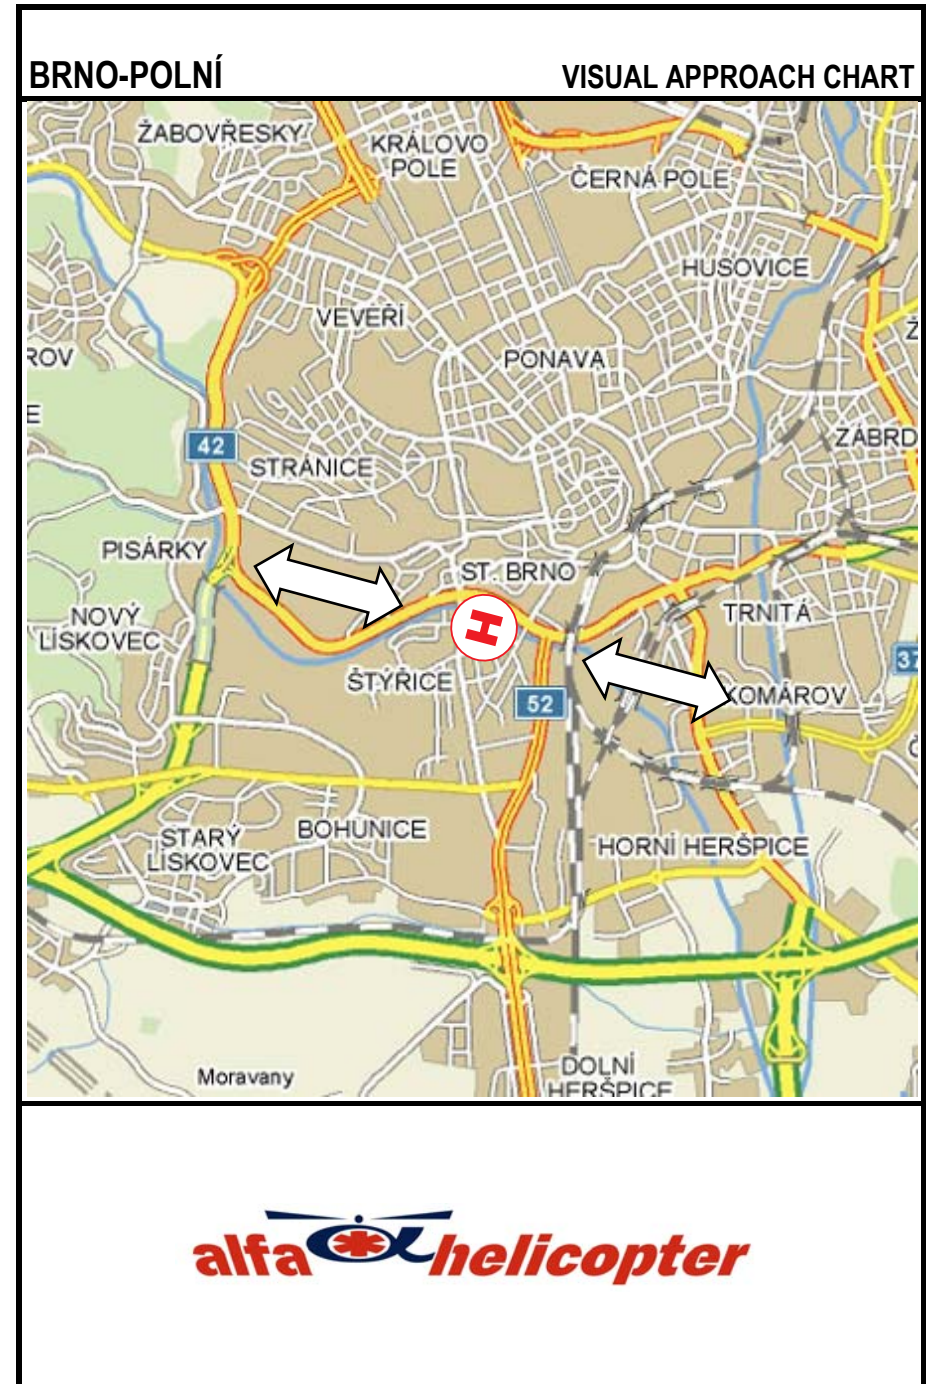

BRNO-POLNÍ		N: 49°11,15' E: 016°35,85'	
		ELEV.: 670FT	
Adresa / Address: NMB Polní 553/3, 639 00 Brno			
Telefon / Phone: +420 532299111		Telefon ZS / Phone Emergency service:	
Radiostanice ZS- frekvence / Emergency service radio:		Volací znak / Call sign:	
PRAHA TERÉN:	124,450 MHz	TUŘANY VĚŽ:	119,600 MHz
BRNO RADAR:	120,550 MHz	TUŘANY ATIS:	118,025 MHz
			
Kategorie přiblížení / ARR category: VFR – den(day) / noc(night)*		Třída výkonnosti vrtulníku / Helicopter performance category: CAT A	
Doporučené směry přiblížení / Recommended headings ARR: 100°-280° DEP: 100°-280°			
Zakázané sektory / Prohibited sectors:			
Význačné překážky / Significant obstacles:			
Povrch plochy / Surface: beton / concrete		Určení / Description: samostatná plocha / standalone area	
Označení plochy / Area marking: ano / yes		Osvětlení / Lighting: ano / yes	
FATO: 26 x 26 m, tráva / grass		TLOF: 10 x 10 m	
Poznámka / Remark: *- vlastní postupy / respective procedures			

GPS 08

GPS 08