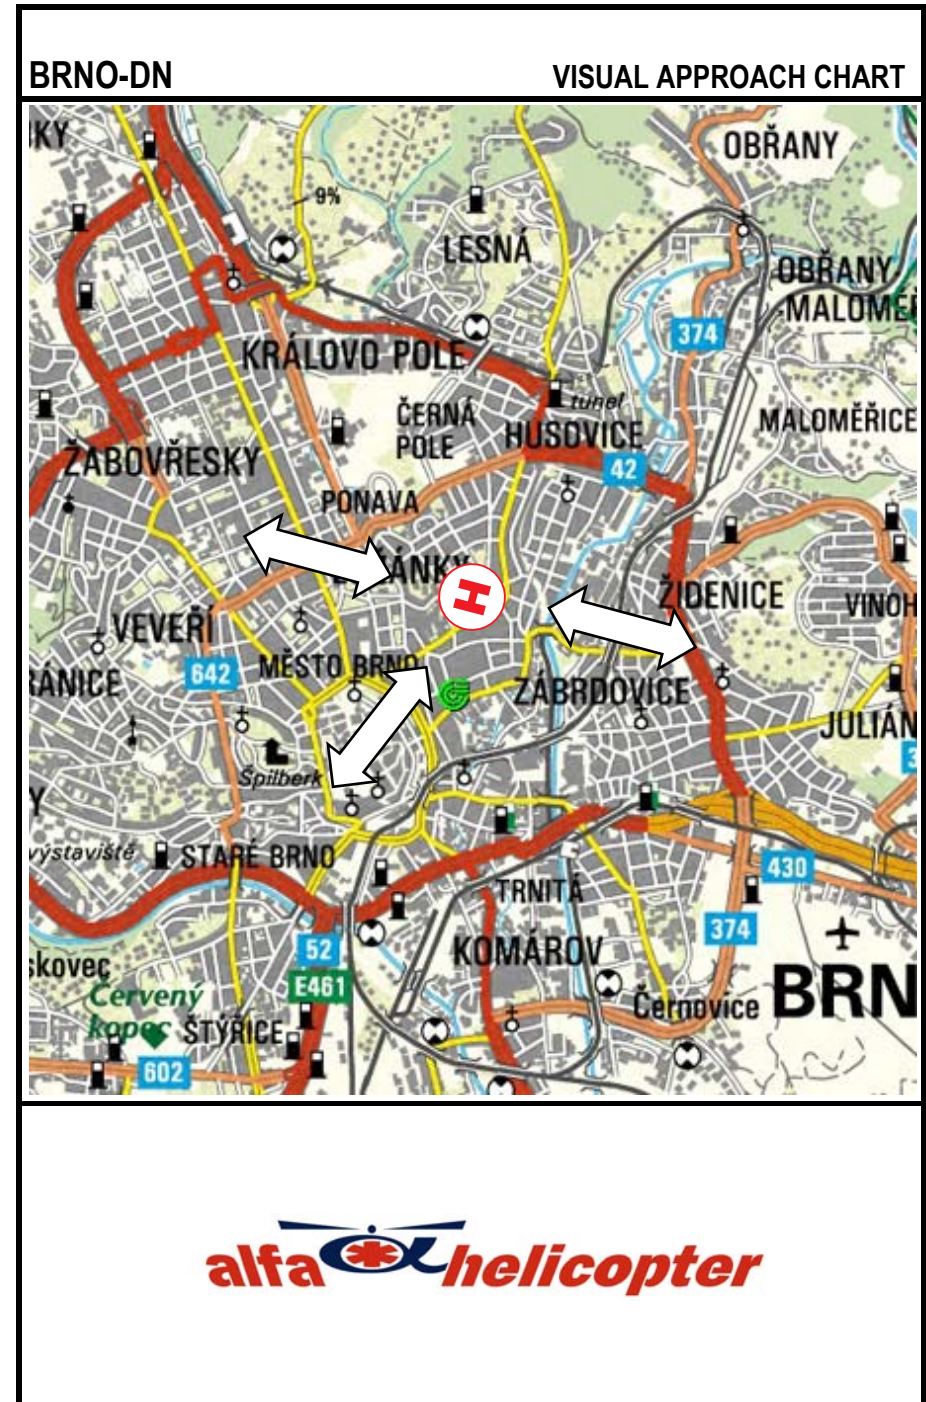

BRNO-DN		N: 49°12,30' E: 016°37,25'	
		ELEV.: 791 FT	
Adresa / Address: FDN J.G.Mendela, 662 63 Brno-Černá Pole, Černopolní 9			
Telefon / Phone: +420 545 122 111		Telefon ZS / Phone Emergency service:	
Radiostanice ZS– frekvence / Emergency service radio:		Volací znak / Call sign:	
PRAHA TERÉN:	124,450 MHz	TUŘANY VĚŽ:	119,600 MHz
BRNO RADAR:	120,550 MHz	TUŘANY ATIS:	118,025 MHz
			
Kategorie přiblížení / ARR category: VFR – den(day) / noc(night)*		Třída výkonnosti vrtulníku / Helicopter performance category: CAT A	
Doporučené směry přiblížení / Recommended headings ARR: 038°,070°,105°,250° ODLETU/DEP: 218°,250°,285°,070°			
Zakázané sektory / Prohibited sectors:			
Význačné překážky / Significant obstacles:			
Povrch plochy / Surface: beton / concrete		Určení / Description: samostatná plocha / standalone area	
Označení plochy / Area marking: ano / yes		Osvětlení / Lighting: ano / yes	
FATO: totožná s TLOF		TLOF: kruh / circle 19,50 m	
Poznámka / Remark: viz. / see AD 3 HELIPORTY *- vlastní postupy / respective procedures http://lis.rlp.cz/ais_data/www_main_control/frn_cz_aip.htm			

GPS 07

GPS 07