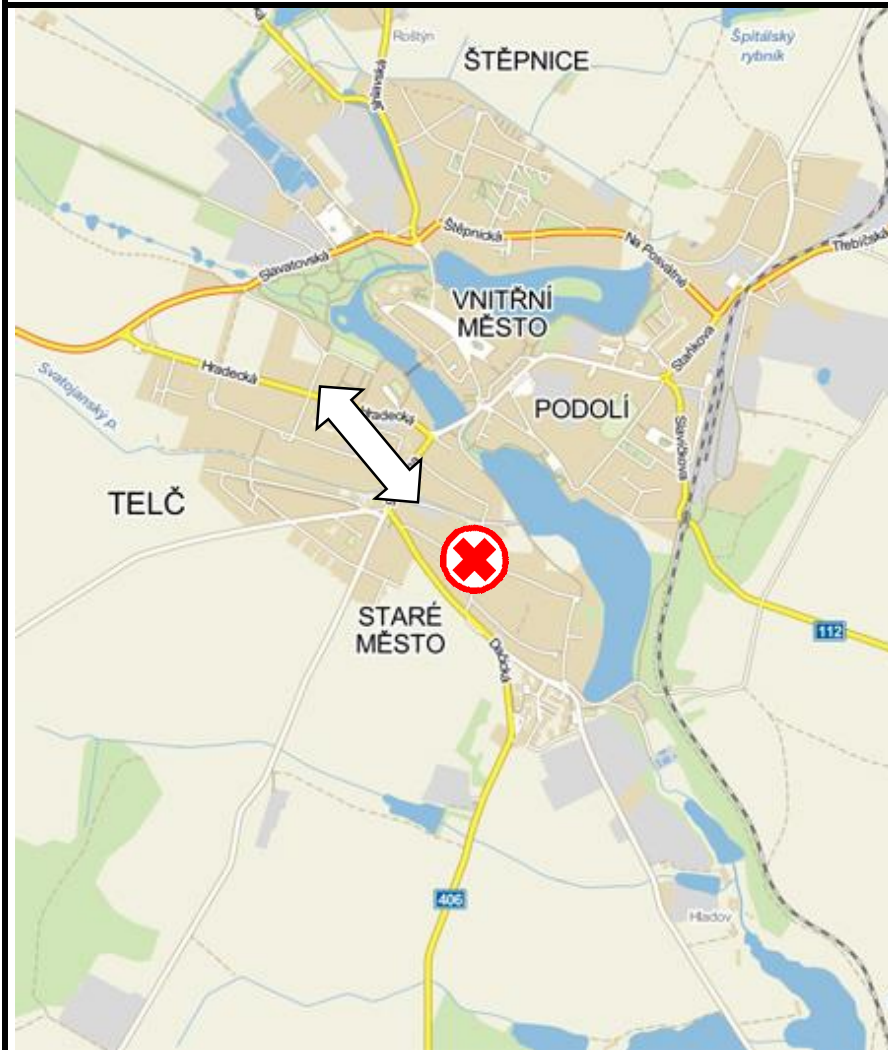

Kategorie přiblížení / ARR category:
VFR – den(day) / noc(night)*

Kategorie vrtulníku CAT A

Doporučené směry přiblížení / Recommended headings ARR: 130°-180° ODLETU/DEP: 310°- 360°

Zakázané sektory / Prohibited sectors: ne / no

Význačné překážky / Significant obstacles: věž u HZS/ tower on FD

Povrch plochy / Surface: asfalt / asphalt

Určení / Description: samostatná plocha / standalone area

Označení plochy / Area marking: ano / yes

Osvětlení / Lighting: ano / yes

FATO: 30m x 30m

TLOF: 20m x 20m

Poznámka / Remark:

*- vlastní postupy / respective procedures

Stupeň seznámení: den - B, noc - C

GPS 90

TELČ

VISUAL APPROACH CHART